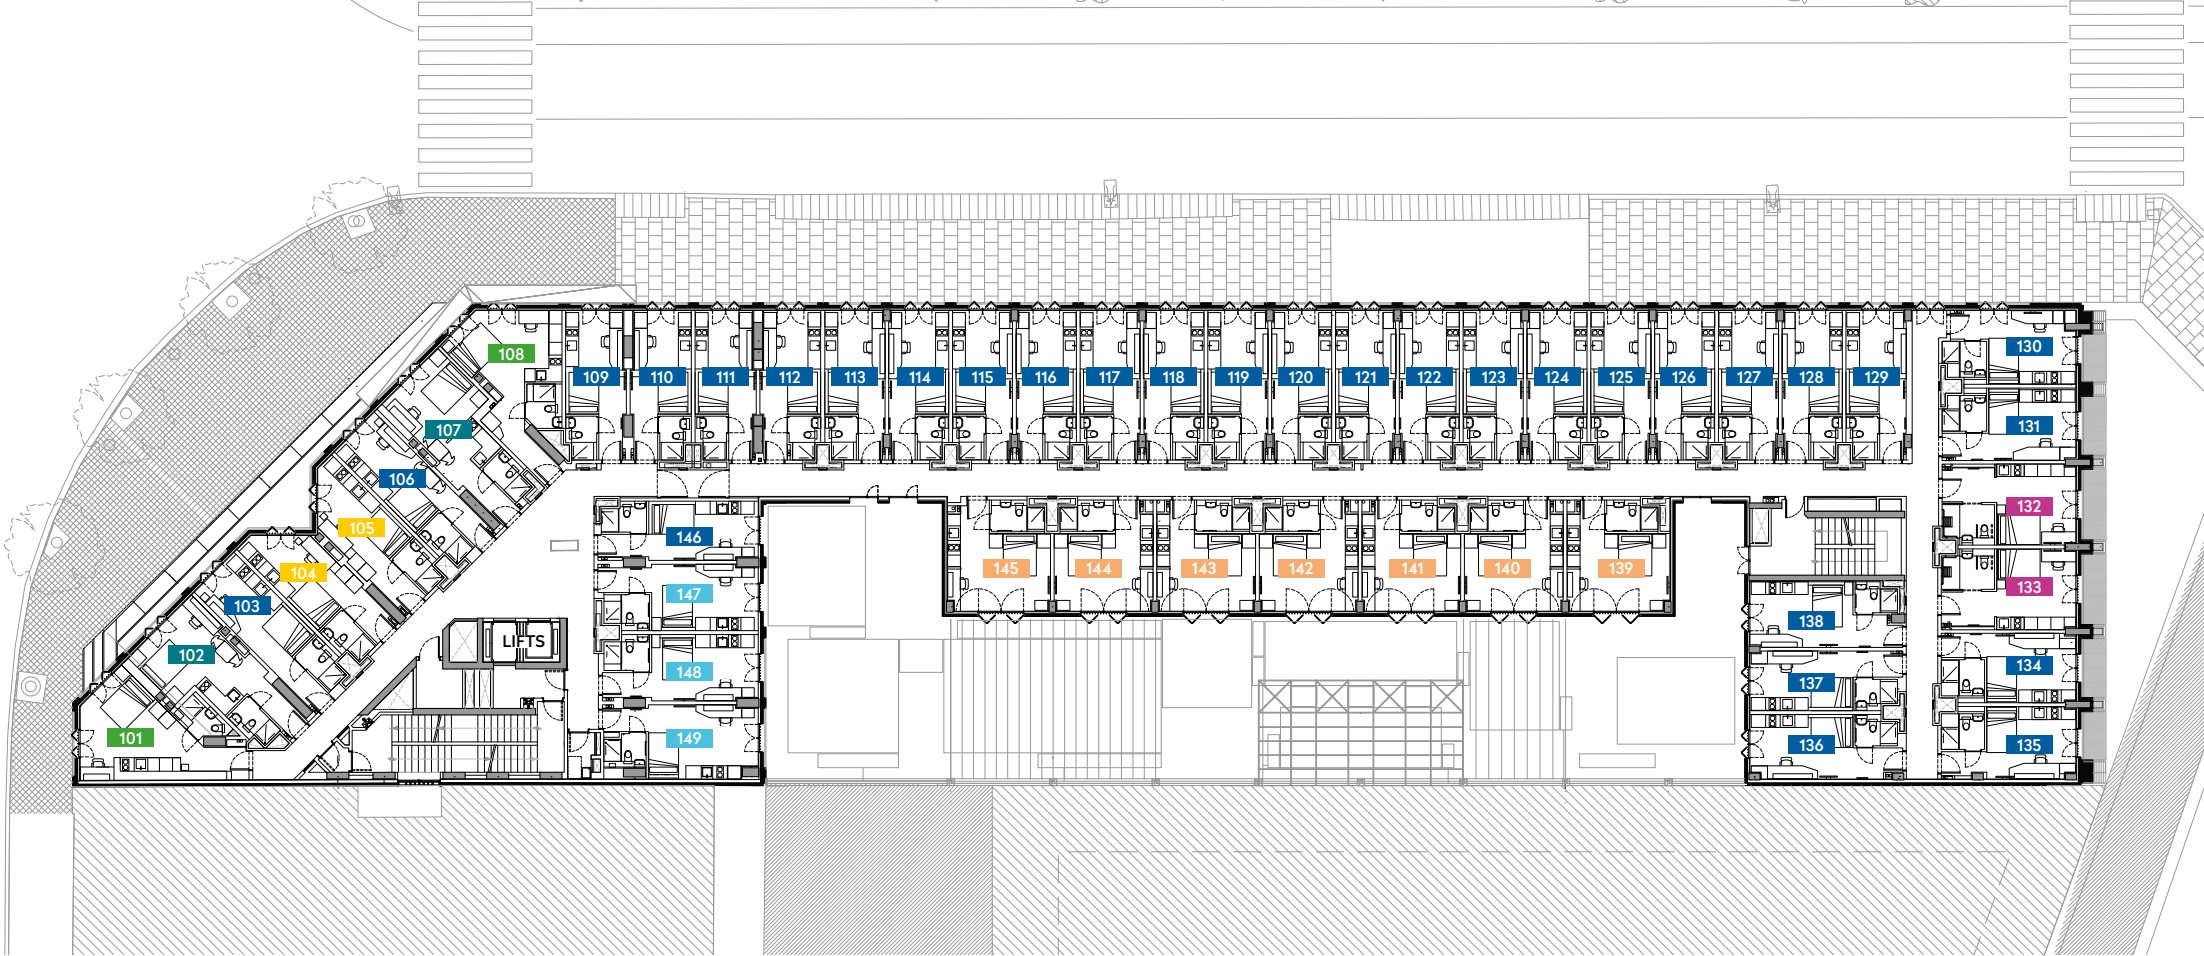

# POBLENOU

-1

Lower Ground Floor

Barcelona  
Poblenou

G

Ground Floor

Barcelona  
Poblenou

1 

First Floor

Barcelona  
Poblenou

- CLASSIC
- CLASSIC PLUS
- PREMIUM
- PREMIUM PLUS
- DELUXE
- ULTIMATE VITA
- ACCESSIBLE ROOM

Room	Size (sqm)	Room	Size (sqm)	Room	Size (sqm)	Room	Size (sqm)
101	24	116	18	131	19	146	18
102	23	117	18	132	21	147	20
103	19	118	18	133	21	148	20
104	19	119	18	134	18	149	22
105	19	120	18	135	18		
106	19	121	18	136	19		
107	23	122	18	137	18		
108	24	123	18	138	19		
109	17	124	18	139	22		
110	17	125	18	140	21		
111	17	126	18	141	21		
112	17	127	18	142	21		
113	18	128	18	143	21		
114	18	129	18	144	21		
115	18	130	18	145	22		

2

Second Floor

Barcelona  
Poblenou

- CLASSIC
- CLASSIC PLUS
- PREMIUM
- PREMIUM PLUS
- DELUXE
- ULTIMATE VITA
- ACCESSIBLE ROOM

Room	Size (sqm)	Room	Size (sqm)	Room	Size (sqm)	Room	Size (sqm)
201	25	216	18	231	19	246	18
202	23	217	18	232	21	247	20
203	19	218	18	233	21	248	20
204	19	219	18	234	18	249	22
205	19	220	18	235	18		
206	19	221	18	236	19		
207	24	222	18	237	18		
208	25	223	18	238	19		
209	17	224	18	239	22		
210	17	225	18	240	21		
211	17	226	18	241	21		
212	17	227	18	242	21		
213	18	228	18	243	21		
214	18	229	18	244	21		
215	18	230	18	245	22		

5

Fifth Floor

Barcelona  
Poblenou

- CLASSIC
- CLASSIC PLUS
- PREMIUM
- PREMIUM PLUS
- DELUXE
- ULTIMATE VITA
- ACCESSIBLE ROOM

Room	Size (sqm)	Room	Size (sqm)	Room	Size (sqm)	Room	Size (sqm)
501	26	516	18	531	19	546	18
502	23	517	18	532	21	547	20
503	19	518	18	533	21	548	20
504	19	519	18	534	18	549	22
505	19	520	18	535	18		
506	19	521	18	536	19		
507	24	522	18	537	18		
508	25	523	18	538	19		
509	17	524	18	539	22		
510	17	525	18	540	21		
511	17	526	18	541	21		
512	17	527	18	542	21		
513	18	528	18	543	21		
514	18	529	18	544	21		
515	18	530	18	545	22		