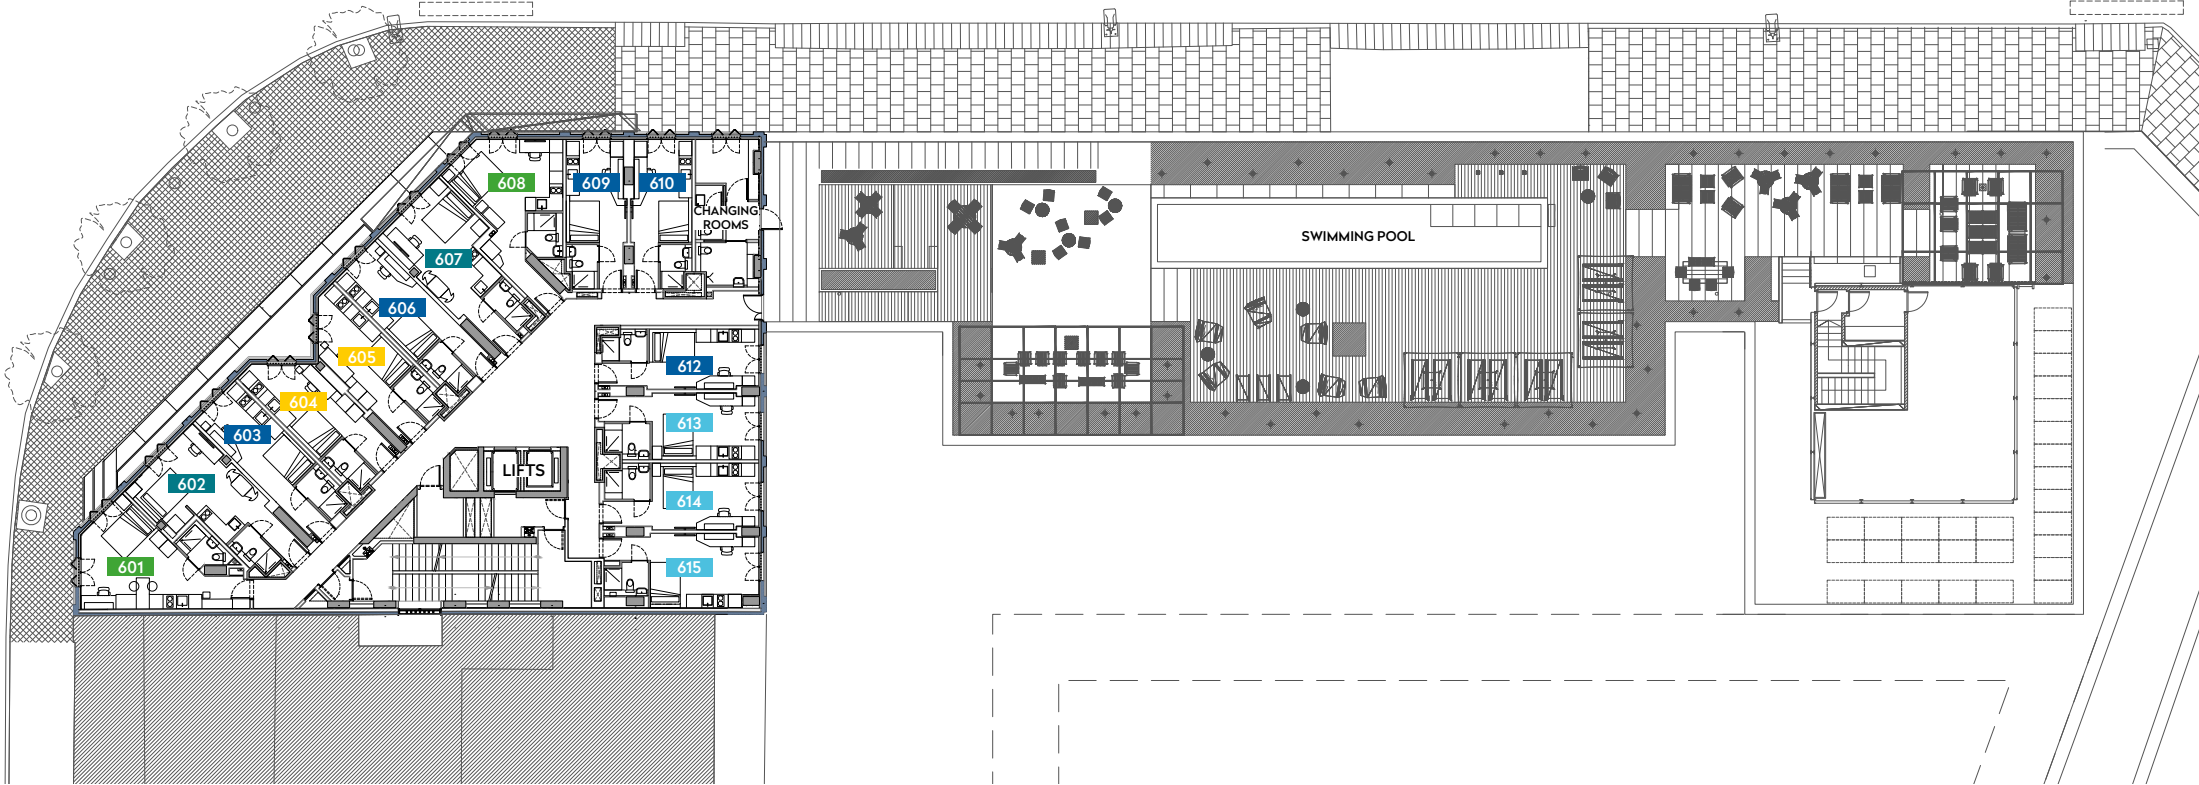

5

Fifth Floor

Barcelona  
Poblenou

- CLASSIC
- CLASSIC PLUS
- PREMIUM
- PREMIUM PLUS
- DELUXE
- ULTIMATE VITA
- ACCESSIBLE ROOM

Room	Size (sqm)	Room	Size (sqm)	Room	Size (sqm)	Room	Size (sqm)
501	26	516	18	531	19	546	18
502	23	517	18	532	21	547	20
503	19	518	18	533	21	548	20
504	19	519	18	534	18	549	22
505	19	520	18	535	18		
506	19	521	18	536	19		
507	24	522	18	537	18		
508	25	523	18	538	19		
509	17	524	18	539	22		
510	17	525	18	540	21		
511	17	526	18	541	21		
512	17	527	18	542	21		
513	18	528	18	543	21		
514	18	529	18	544	21		
515	18	530	18	545	22		

6

Sixth Floor

Barcelona  
Poblenou

- CLASSIC
- CLASSIC PLUS
- PREMIUM
- PREMIUM PLUS
- DELUXE
- ULTIMATE VITA
- ACCESSIBLE ROOM

Room      Size (sqm)

601	26
602	23
603	19
604	19
605	19
606	19
607	24
608	25
609	17
610	17
612	18
613	20
614	20
615	22