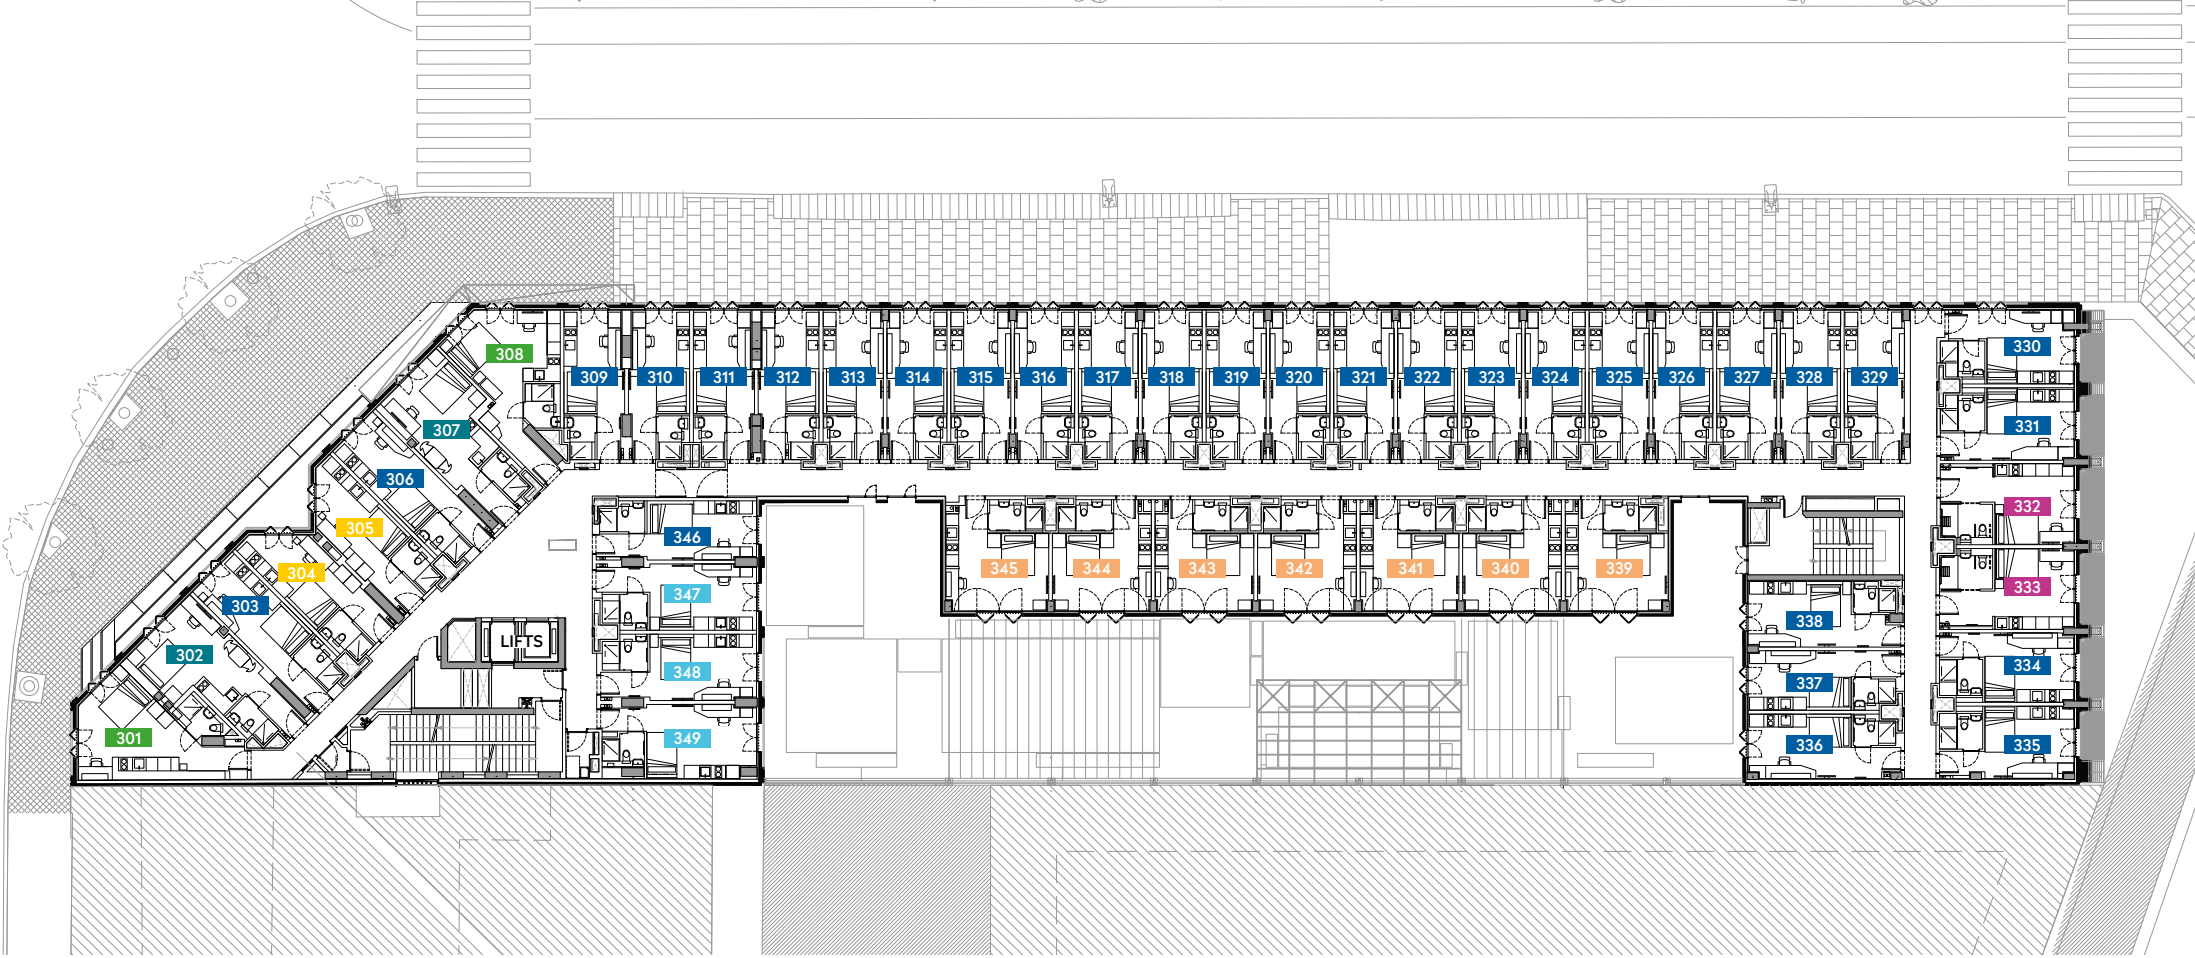

First Floor

Barcelona  
Poblenou

- CLASSIC
- CLASSIC PLUS
- PREMIUM
- PREMIUM PLUS
- DELUXE
- ULTIMATE VITA
- ACCESSIBLE ROOM

Room	Size (sqm)	Room	Size (sqm)	Room	Size (sqm)	Room	Size (sqm)
101	24	116	18	131	19	146	18
102	23	117	18	132	21	147	20
103	19	118	18	133	21	148	20
104	19	119	18	134	18	149	22
105	19	120	18	135	18		
106	19	121	18	136	19		
107	23	122	18	137	18		
108	24	123	18	138	19		
109	17	124	18	139	22		
110	17	125	18	140	21		
111	17	126	18	141	21		
112	17	127	18	142	21		
113	18	128	18	143	21		
114	18	129	18	144	21		
115	18	130	18	145	22		

2

Second Floor

Barcelona  
Poblenou

- CLASSIC
- CLASSIC PLUS
- PREMIUM
- PREMIUM PLUS
- DELUXE
- ULTIMATE VITA
- ACCESSIBLE ROOM

Room	Size (sqm)	Room	Size (sqm)	Room	Size (sqm)	Room	Size (sqm)
201	25	216	18	231	19	246	18
202	23	217	18	232	21	247	20
203	19	218	18	233	21	248	20
204	19	219	18	234	18	249	22
205	19	220	18	235	18		
206	19	221	18	236	19		
207	24	222	18	237	18		
208	25	223	18	238	19		
209	17	224	18	239	22		
210	17	225	18	240	21		
211	17	226	18	241	21		
212	17	227	18	242	21		
213	18	228	18	243	21		
214	18	229	18	244	21		
215	18	230	18	245	22		

3

Third Floor

Barcelona  
Poblenou

- CLASSIC
- CLASSIC PLUS
- PREMIUM
- PREMIUM PLUS
- DELUXE
- ULTIMATE VITA
- ACCESSIBLE ROOM

Room	Size (sqm)	Room	Size (sqm)	Room	Size (sqm)	Room	Size (sqm)
301	25	316	18	331	19	346	18
302	23	317	18	332	21	347	20
303	19	318	18	333	21	348	20
304	19	319	18	334	18	349	22
305	19	320	18	335	18		
306	19	321	18	336	19		
307	24	322	18	337	18		
308	25	323	18	338	19		
309	17	324	18	339	22		
310	17	325	18	340	21		
311	17	326	18	341	21		
312	17	327	18	342	21		
313	18	328	18	343	21		
314	18	329	18	344	21		
315	18	330	18	345	22		