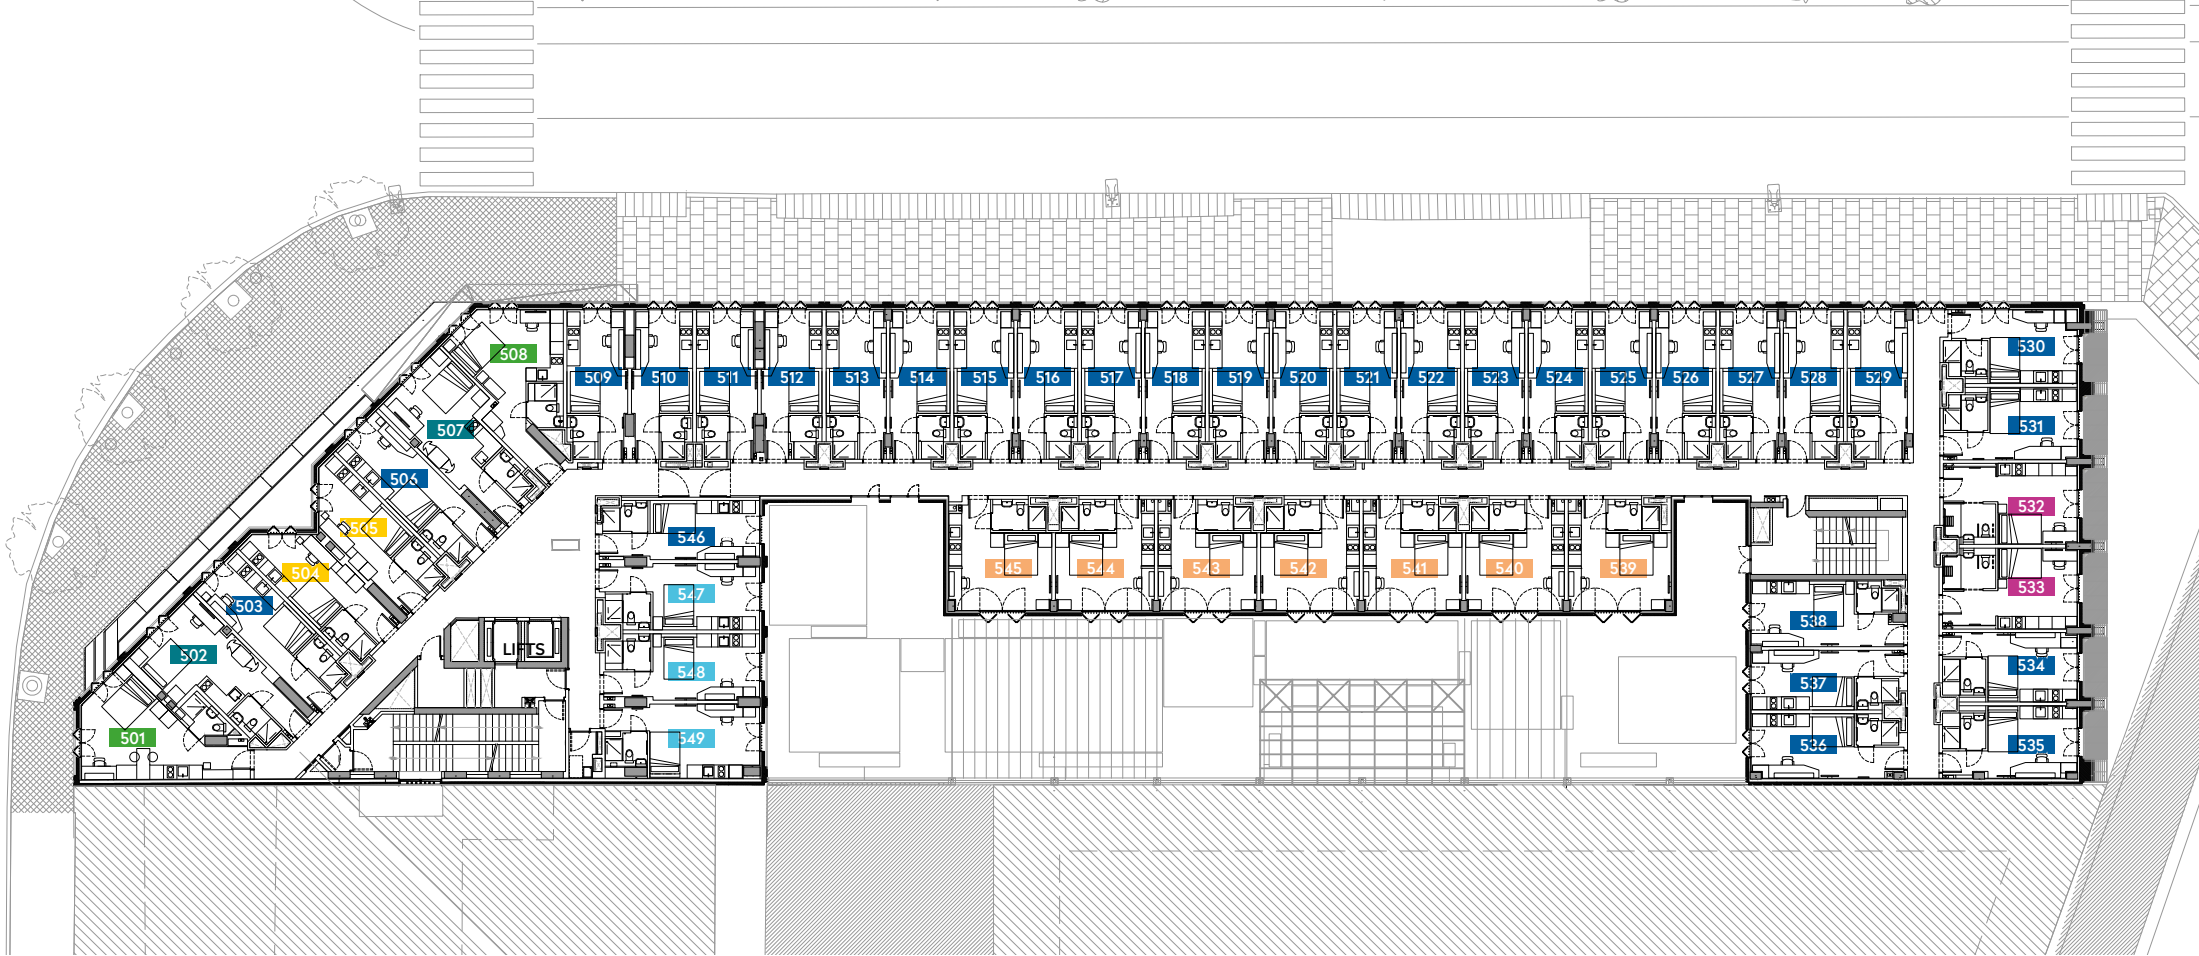

4

Fourth Floor

Barcelona  
Poblenou

- CLASSIC
- CLASSIC PLUS
- PREMIUM
- PREMIUM PLUS
- DELUXE
- ULTIMATE VITA
- ACCESSIBLE ROOM

Room	Size (sqm)	Room	Size (sqm)	Room	Size (sqm)	Room	Size (sqm)
401	25	416	18	431	19	446	18
402	23	417	18	432	21	447	20
403	19	418	18	433	21	448	20
404	19	419	18	434	18	449	22
405	19	420	18	435	18		
406	19	421	18	436	19		
407	24	422	18	437	18		
408	25	423	18	438	19		
409	17	424	18	439	22		
410	17	425	18	440	21		
411	17	426	18	441	21		
412	17	427	18	442	21		
413	18	428	18	443	21		
414	18	429	18	444	21		
415	18	430	18	445	22		

5

Fifth Floor

Barcelona  
Poblenou

- CLASSIC
- CLASSIC PLUS
- PREMIUM
- PREMIUM PLUS
- DELUXE
- ULTIMATE VITA
- ACCESSIBLE ROOM

Room	Size (sqm)	Room	Size (sqm)	Room	Size (sqm)	Room	Size (sqm)
501	26	516	18	531	19	546	18
502	23	517	18	532	21	547	20
503	19	518	18	533	21	548	20
504	19	519	18	534	18	549	22
505	19	520	18	535	18		
506	19	521	18	536	19		
507	24	522	18	537	18		
508	25	523	18	538	19		
509	17	524	18	539	22		
510	17	525	18	540	21		
511	17	526	18	541	21		
512	17	527	18	542	21		
513	18	528	18	543	21		
514	18	529	18	544	21		
515	18	530	18	545	22		

6

Sixth Floor

Barcelona  
Poblenou

- CLASSIC
- CLASSIC PLUS
- PREMIUM
- PREMIUM PLUS
- DELUXE
- ULTIMATE VITA
- ACCESSIBLE ROOM

Room      Size (sqm)

601	26
602	23
603	19
604	19
605	19
606	19
607	24
608	25
609	17
610	17
612	18
613	20
614	20
615	22