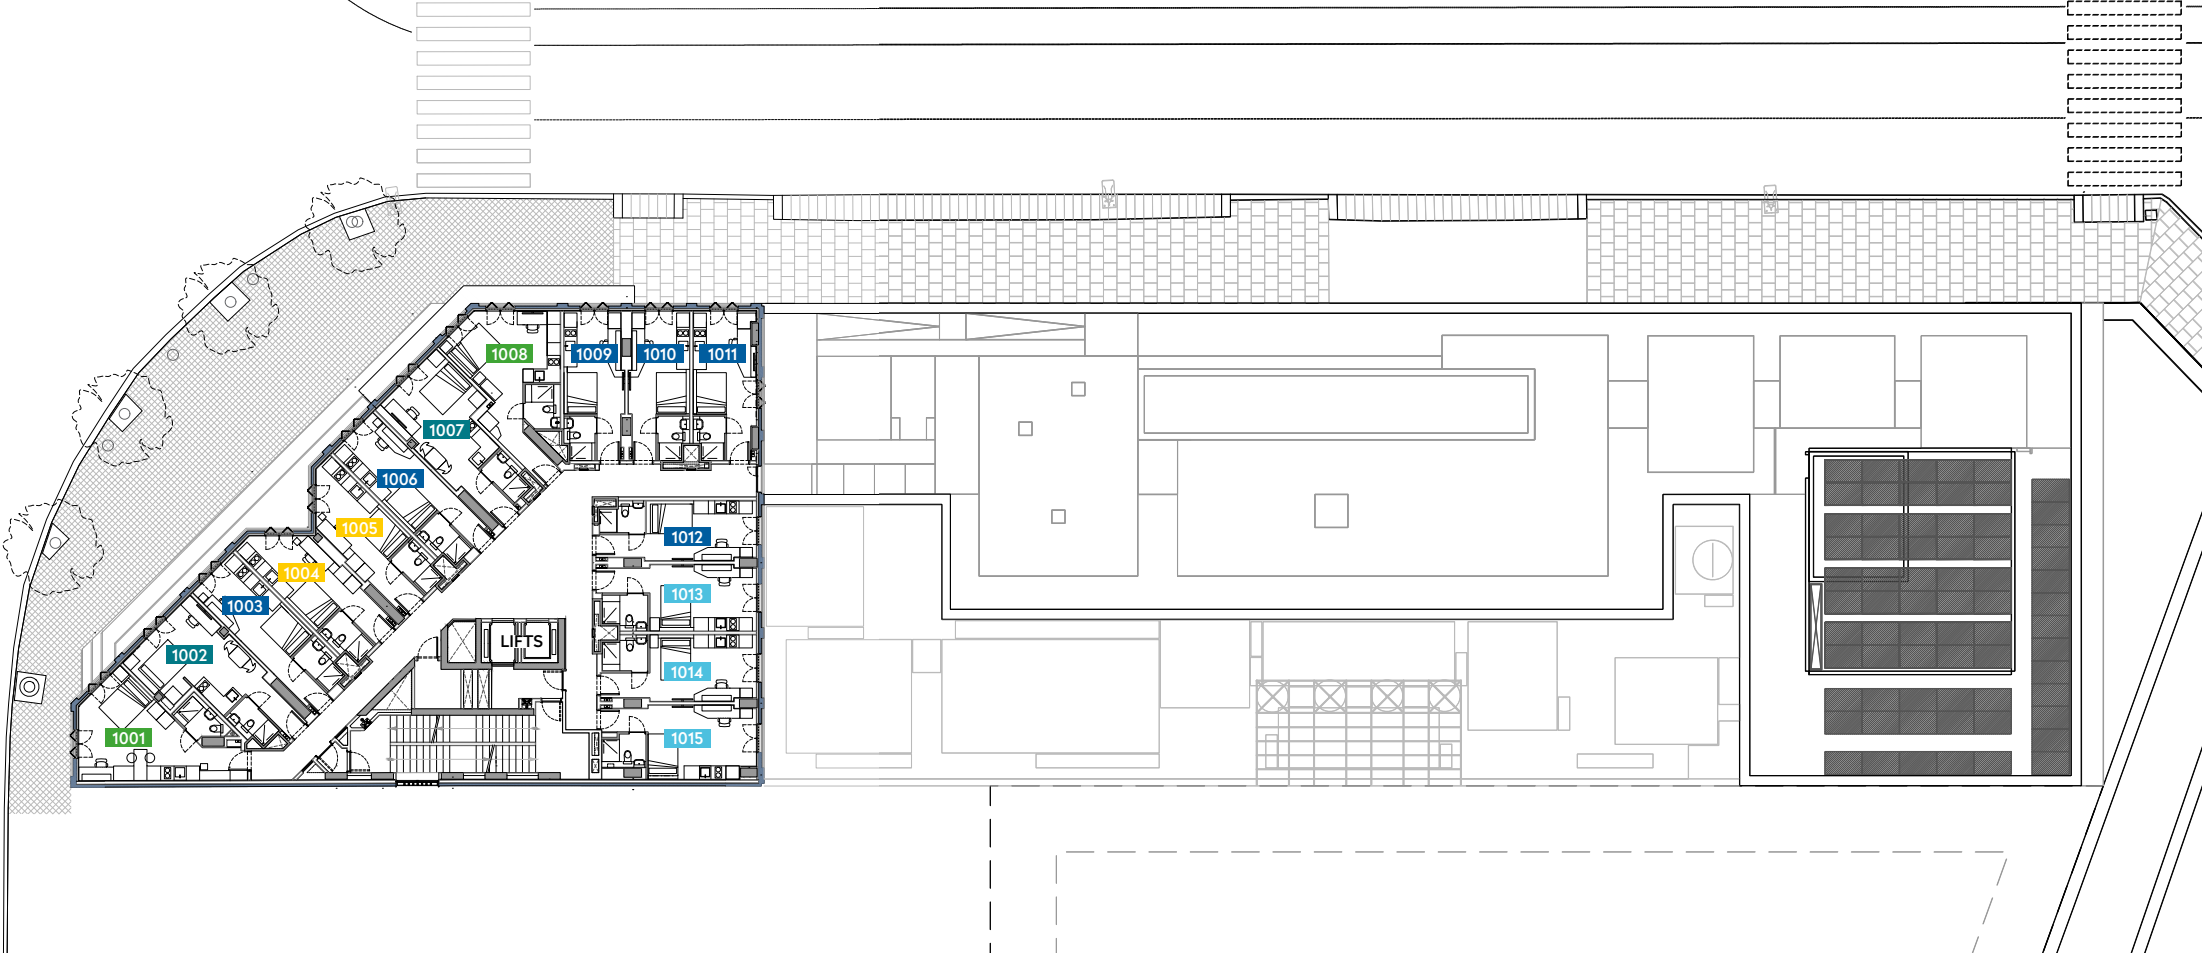

9

Ninth Floor

Barcelona  
Poblenou

- CLASSIC
- CLASSIC PLUS
- PREMIUM
- PREMIUM PLUS
- DELUXE
- ULTIMATE VITA
- ACCESSIBLE ROOM

Room	Size (sqm)
901	26
902	23
903	19
904	19
905	19
906	19
907	24
908	25
909	17
910	17
911	18
912	18
913	20
914	20
915	22

10

Tenth Floor

Barcelona  
Poblenou

- CLASSIC
- CLASSIC PLUS
- PREMIUM
- PREMIUM PLUS
- DELUXE
- ULTIMATE VITA
- ACCESSIBLE ROOM

Room      Size (sqm)

1001	26
1002	23
1003	19
1004	19
1005	19
1006	19
1007	24
1008	25
1009	17
1010	17
1011	18
1012	18
1013	20
1014	20
1015	22