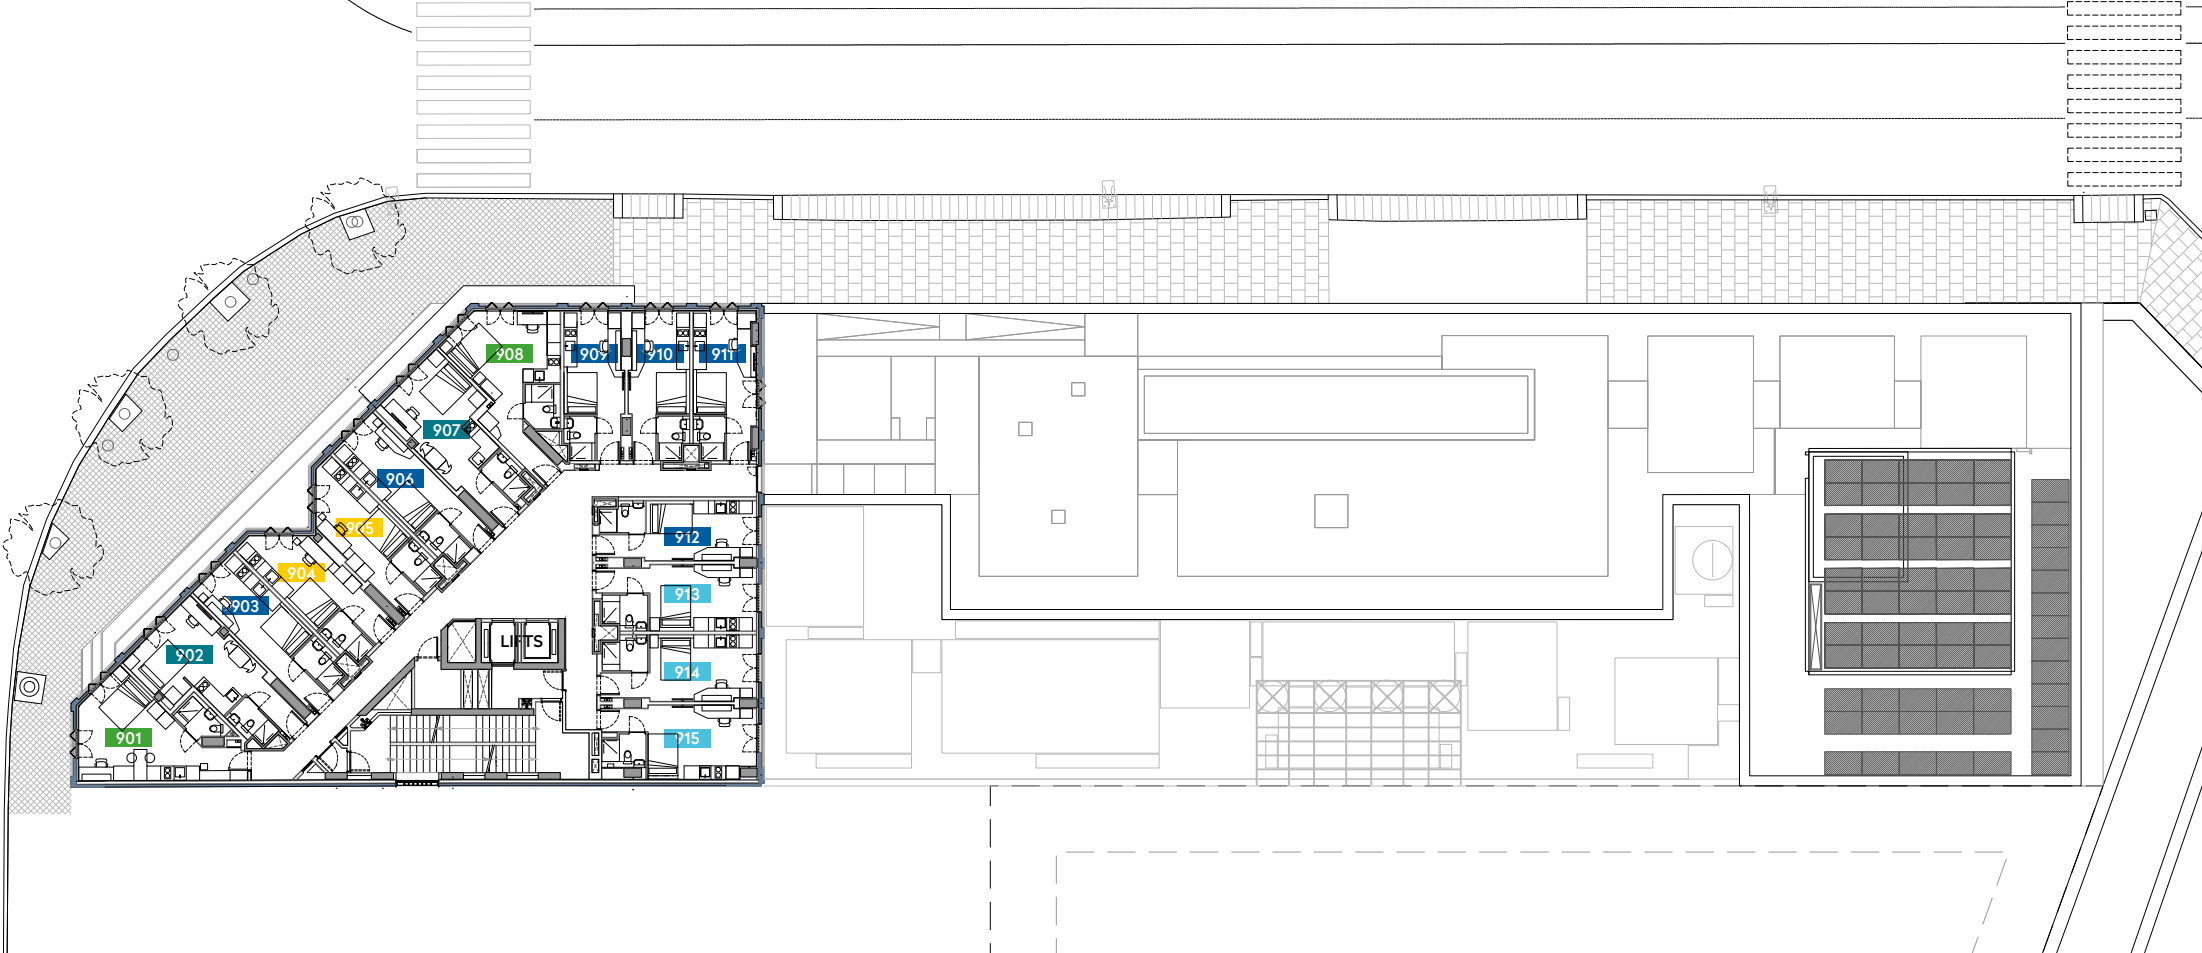

8

Eighth Floor

Barcelona  
Poblenou

- CLASSIC
- CLASSIC PLUS
- PREMIUM
- PREMIUM PLUS
- DELUXE
- ULTIMATE VITA
- ACCESSIBLE ROOM

Room	Size (sqm)
801	26
802	23
803	19
804	19
805	19
806	19
807	24
808	25
809	17
810	17
811	18
812	18
813	20
814	20
815	22