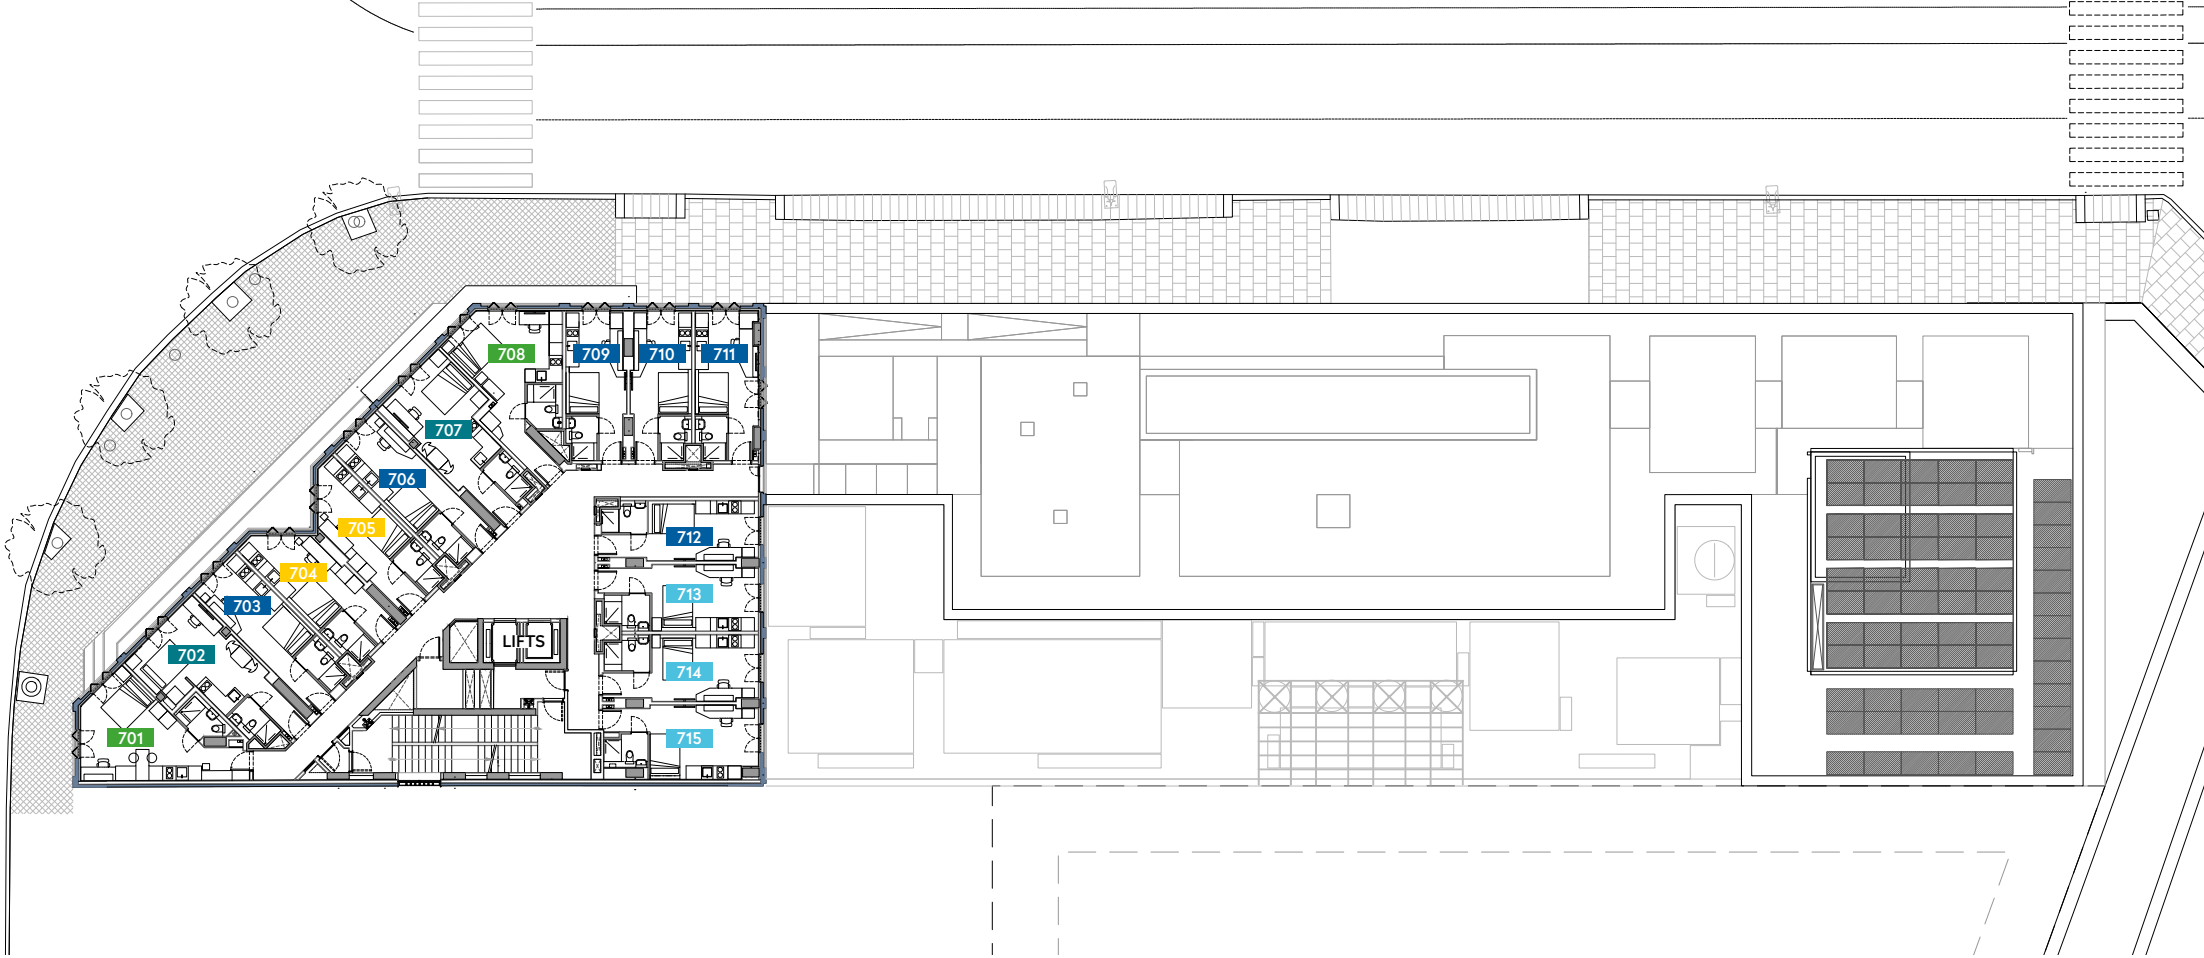

6

Sixth Floor

Barcelona  
Poblenou

- CLASSIC
- CLASSIC PLUS
- PREMIUM
- PREMIUM PLUS
- DELUXE
- ULTIMATE VITA
- ACCESSIBLE ROOM

Room      Size (sqm)

601	26
602	23
603	19
604	19
605	19
606	19
607	24
608	25
609	17
610	17
612	18
613	20
614	20
615	22