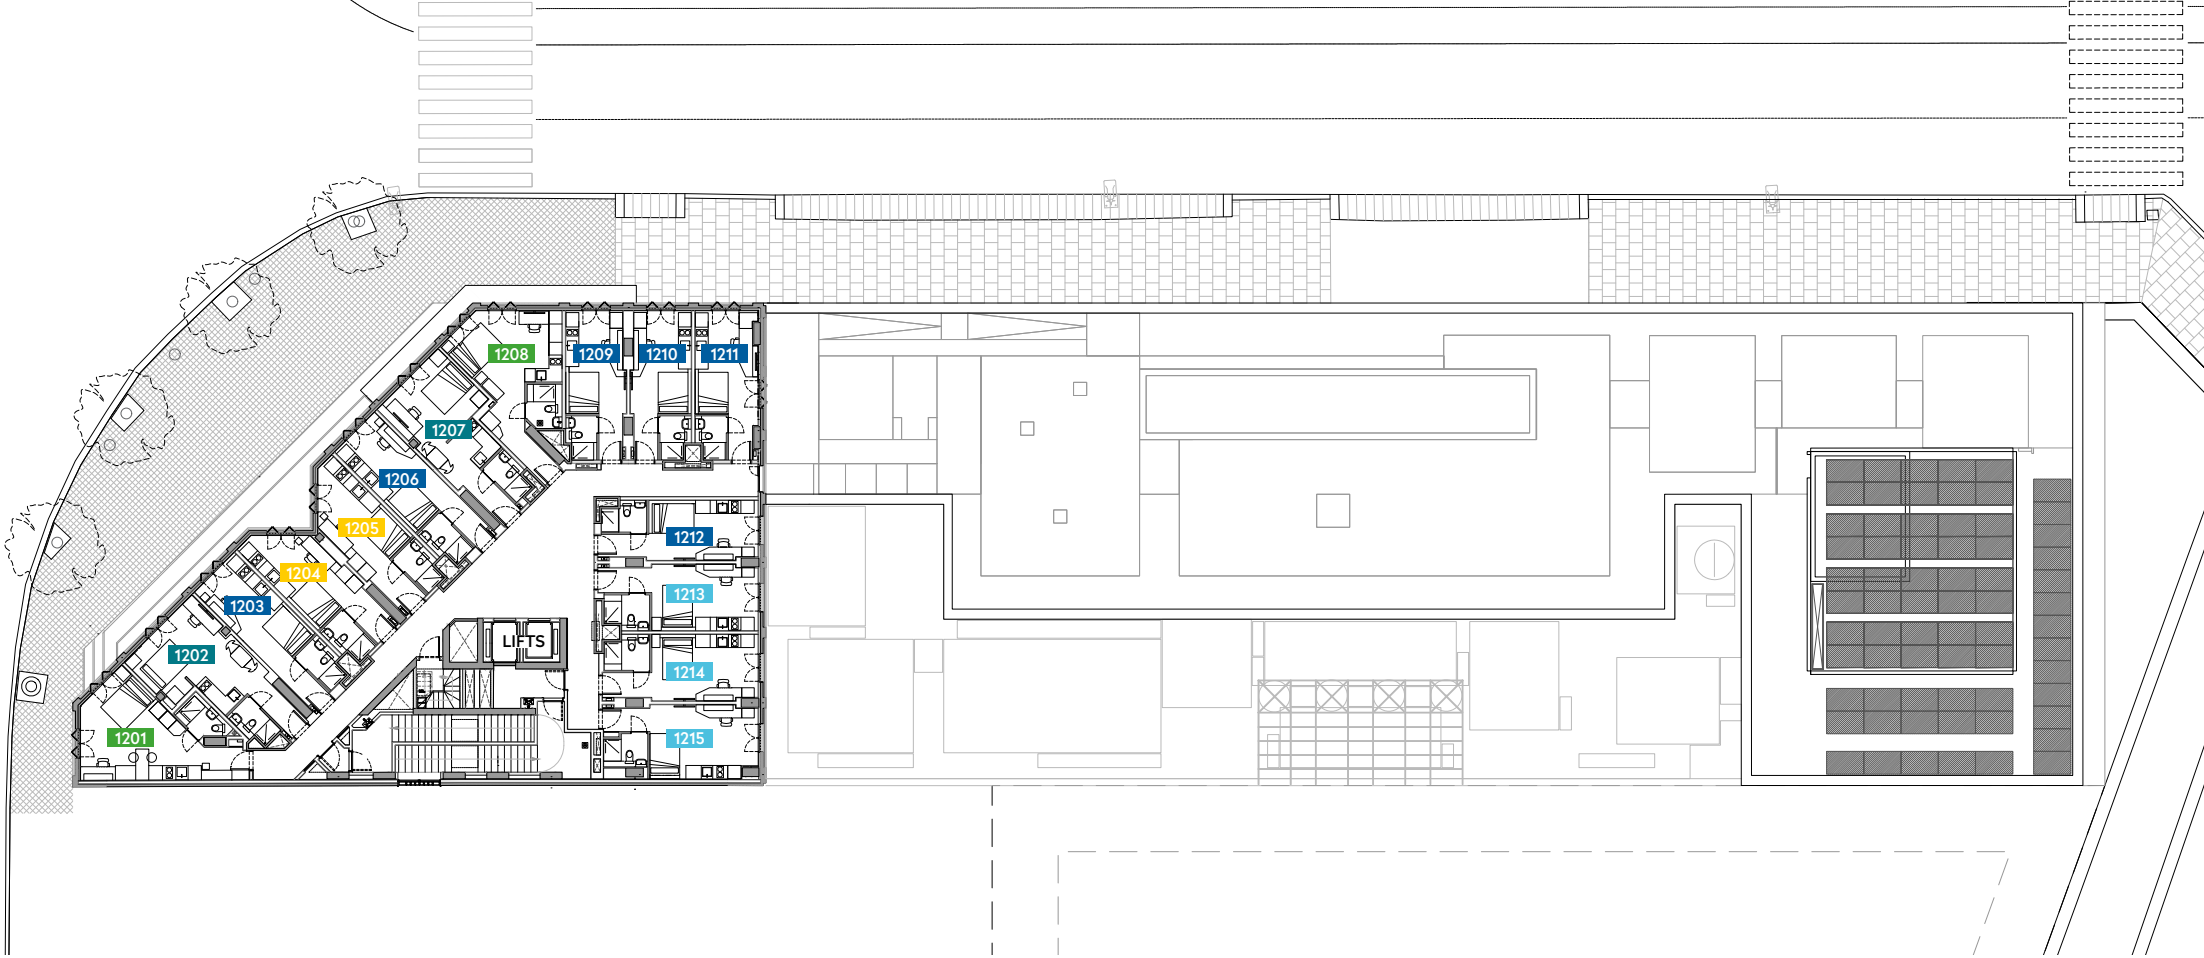

11

Eleventh Floor

Barcelona  
Poblenou

- CLASSIC
- CLASSIC PLUS
- PREMIUM
- PREMIUM PLUS
- DELUXE
- ULTIMATE VITA
- ACCESSIBLE ROOM

Room      Size (sqm)

1101	26
1102	23
1103	19
1104	19
1105	19
1106	19
1107	24
1108	25
1109	17
1110	17
1111	18
1112	18
1113	20
1114	20
1115	22