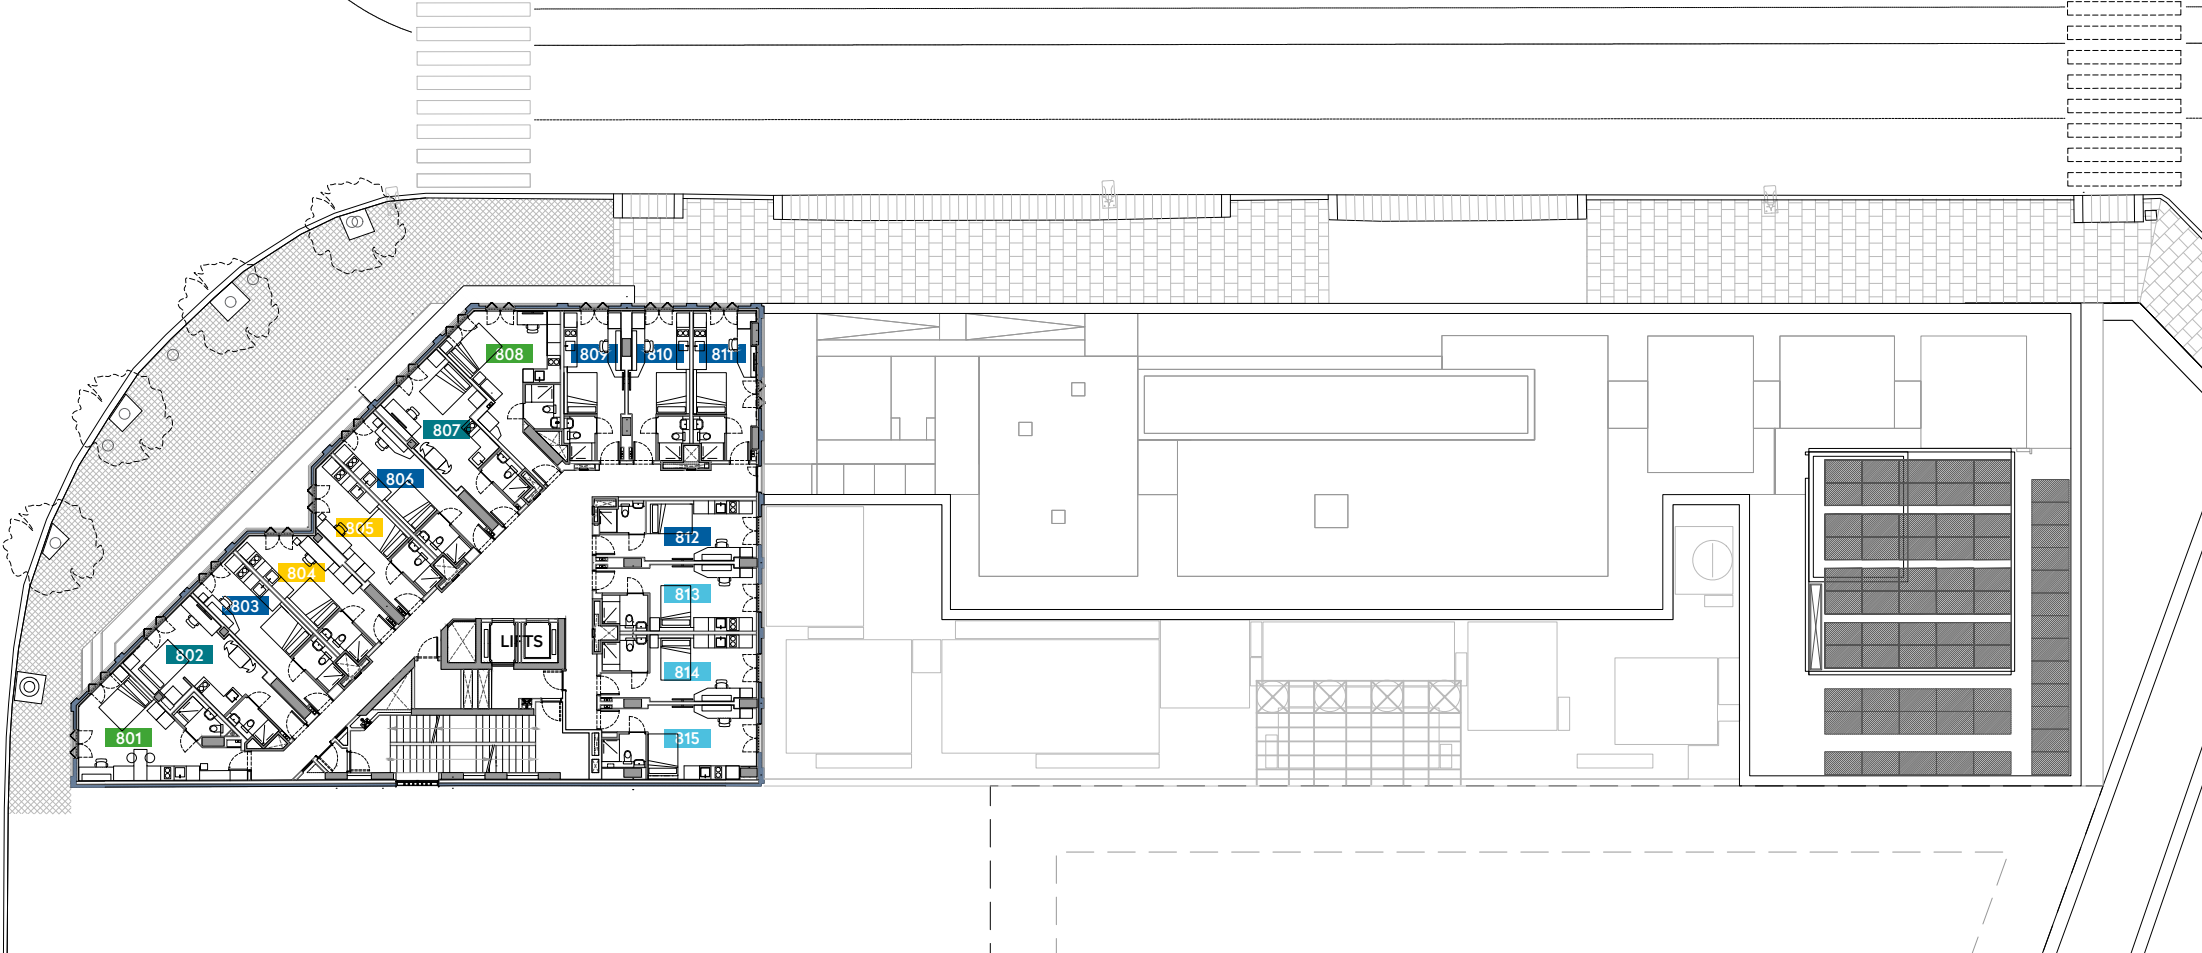

## Seventh Floor

Barcelona  
Poblenou

- CLASSIC
- CLASSIC PLUS
- PREMIUM
- PREMIUM PLUS
- DELUXE
- ULTIMATE VITA
- ACCESSIBLE ROOM

**Room**      **Size (sqm)**

701	26
702	23
703	19
704	19
705	19
706	19
707	24
708	25
709	17
710	17
711	18
712	18
713	20
714	20
715	22