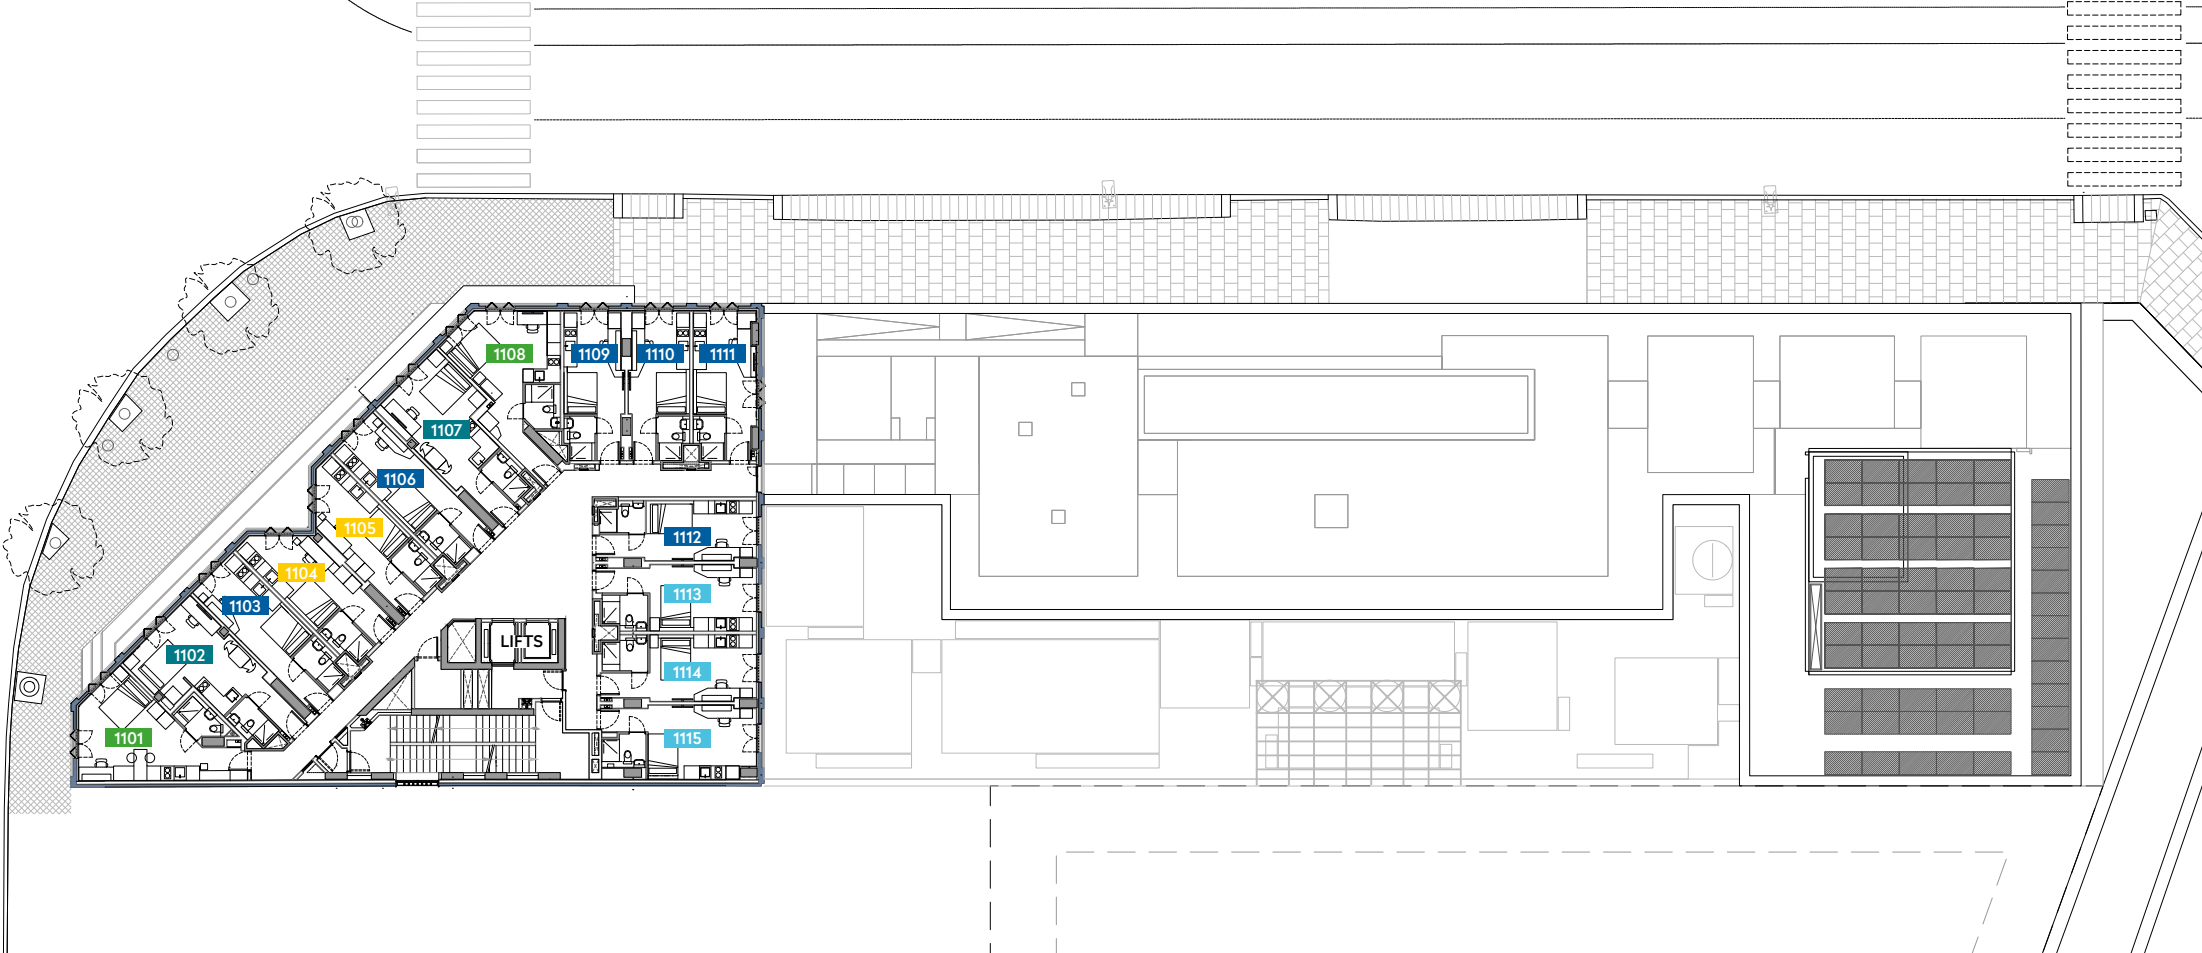

10

Tenth Floor

Barcelona  
Poblenou

- CLASSIC
- CLASSIC PLUS
- PREMIUM
- PREMIUM PLUS
- DELUXE
- ULTIMATE VITA
- ACCESSIBLE ROOM

Room      Size (sqm)

1001	26
1002	23
1003	19
1004	19
1005	19
1006	19
1007	24
1008	25
1009	17
1010	17
1011	18
1012	18
1013	20
1014	20
1015	22