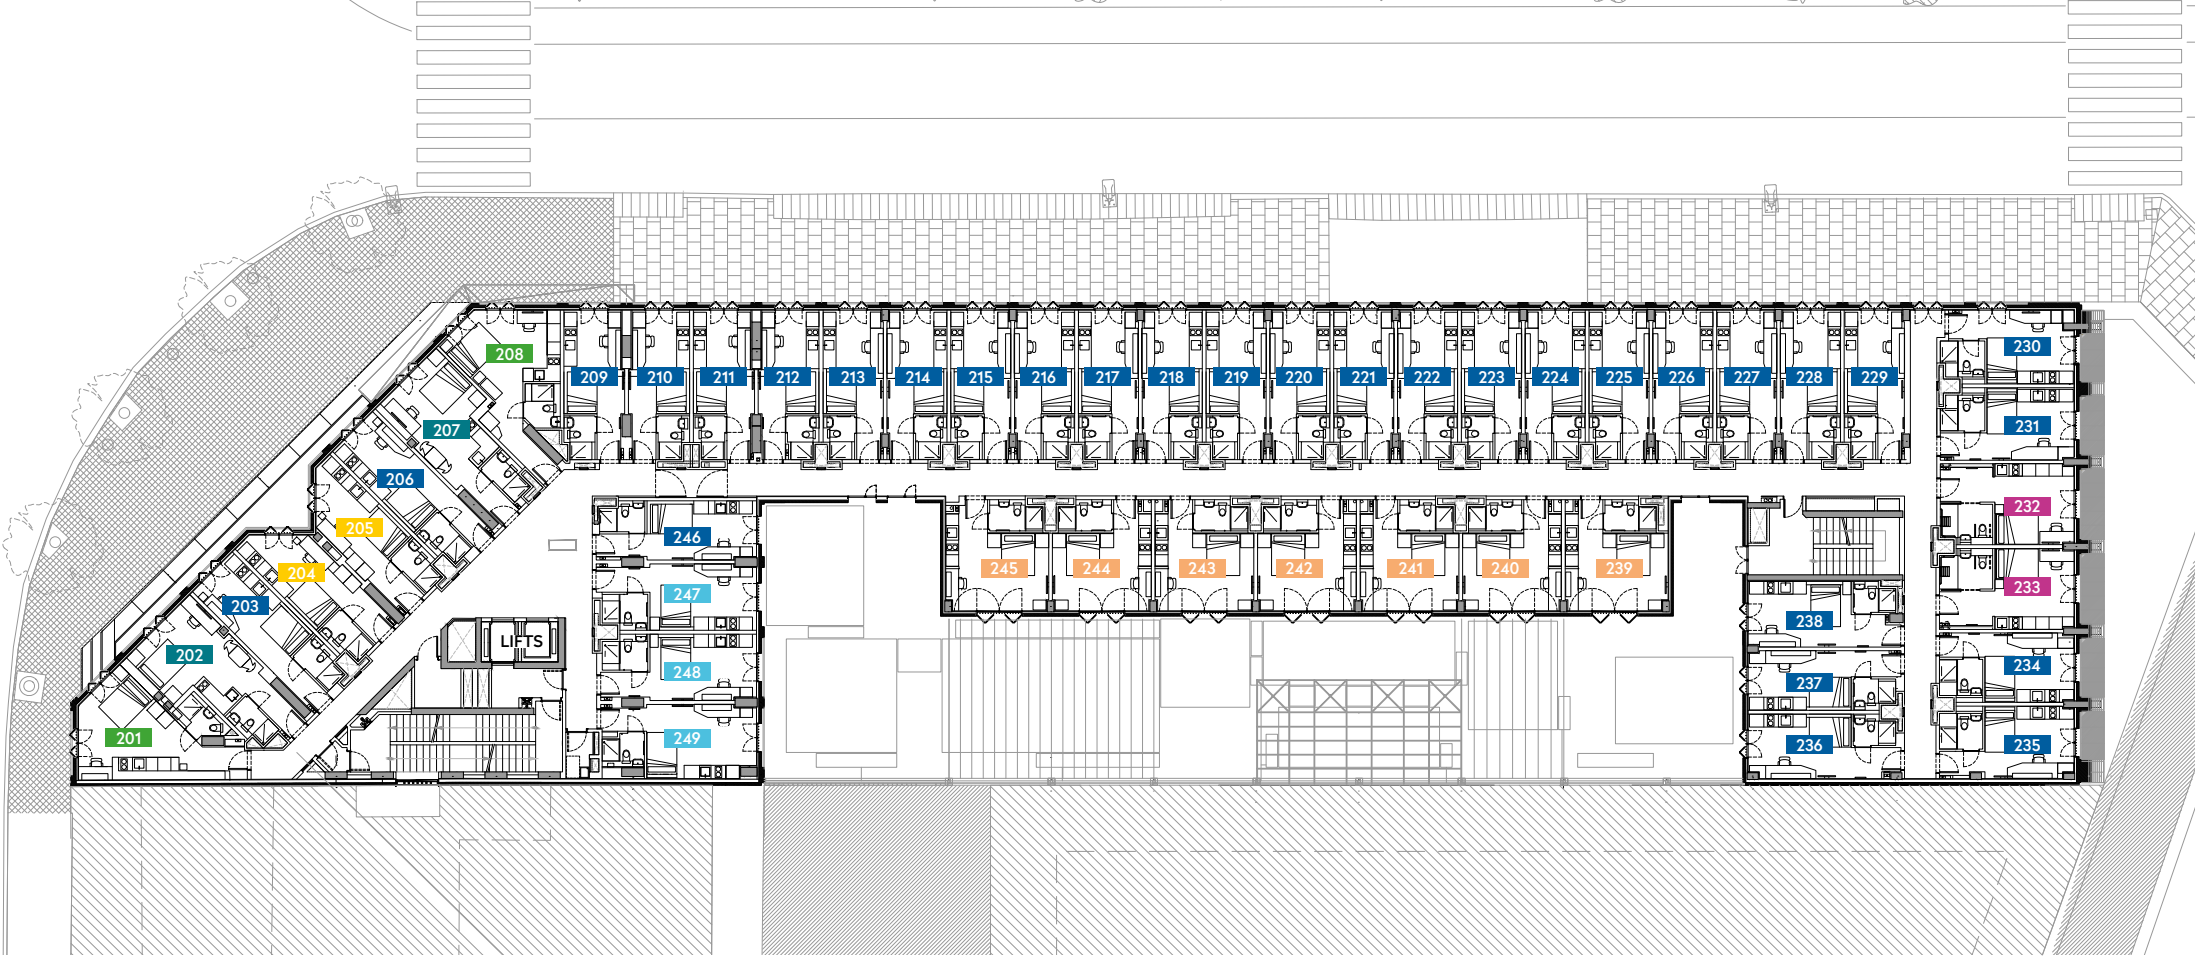

# POBLENOU

-1

Lower Ground Floor

Barcelona  
Poblenou

G

Ground Floor

Barcelona  
Poblenou

1 

First Floor

Barcelona  
Poblenou

- CLASSIC
- CLASSIC PLUS
- PREMIUM
- PREMIUM PLUS
- DELUXE
- ULTIMATE VITA
- ACCESSIBLE ROOM

Room	Size (sqm)	Room	Size (sqm)	Room	Size (sqm)	Room	Size (sqm)
101	24	116	18	131	19	146	18
102	23	117	18	132	21	147	20
103	19	118	18	133	21	148	20
104	19	119	18	134	18	149	22
105	19	120	18	135	18		
106	19	121	18	136	19		
107	23	122	18	137	18		
108	24	123	18	138	19		
109	17	124	18	139	22		
110	17	125	18	140	21		
111	17	126	18	141	21		
112	17	127	18	142	21		
113	18	128	18	143	21		
114	18	129	18	144	21		
115	18	130	18	145	22		

2

Second Floor

Barcelona  
Poblenou

- CLASSIC
- CLASSIC PLUS
- PREMIUM
- PREMIUM PLUS
- DELUXE
- ULTIMATE VITA
- ACCESSIBLE ROOM

Room	Size (sqm)	Room	Size (sqm)	Room	Size (sqm)	Room	Size (sqm)
201	25	216	18	231	19	246	18
202	23	217	18	232	21	247	20
203	19	218	18	233	21	248	20
204	19	219	18	234	18	249	22
205	19	220	18	235	18		
206	19	221	18	236	19		
207	24	222	18	237	18		
208	25	223	18	238	19		
209	17	224	18	239	22		
210	17	225	18	240	21		
211	17	226	18	241	21		
212	17	227	18	242	21		
213	18	228	18	243	21		
214	18	229	18	244	21		
215	18	230	18	245	22		

5

Fifth Floor

Barcelona  
Poblenou

- CLASSIC
- CLASSIC PLUS
- PREMIUM
- PREMIUM PLUS
- DELUXE
- ULTIMATE VITA
- ACCESSIBLE ROOM

Room	Size (sqm)	Room	Size (sqm)	Room	Size (sqm)	Room	Size (sqm)
501	26	516	18	531	19	546	18
502	23	517	18	532	21	547	20
503	19	518	18	533	21	548	20
504	19	519	18	534	18	549	22
505	19	520	18	535	18		
506	19	521	18	536	19		
507	24	522	18	537	18		
508	25	523	18	538	19		
509	17	524	18	539	22		
510	17	525	18	540	21		
511	17	526	18	541	21		
512	17	527	18	542	21		
513	18	528	18	543	21		
514	18	529	18	544	21		
515	18	530	18	545	22		