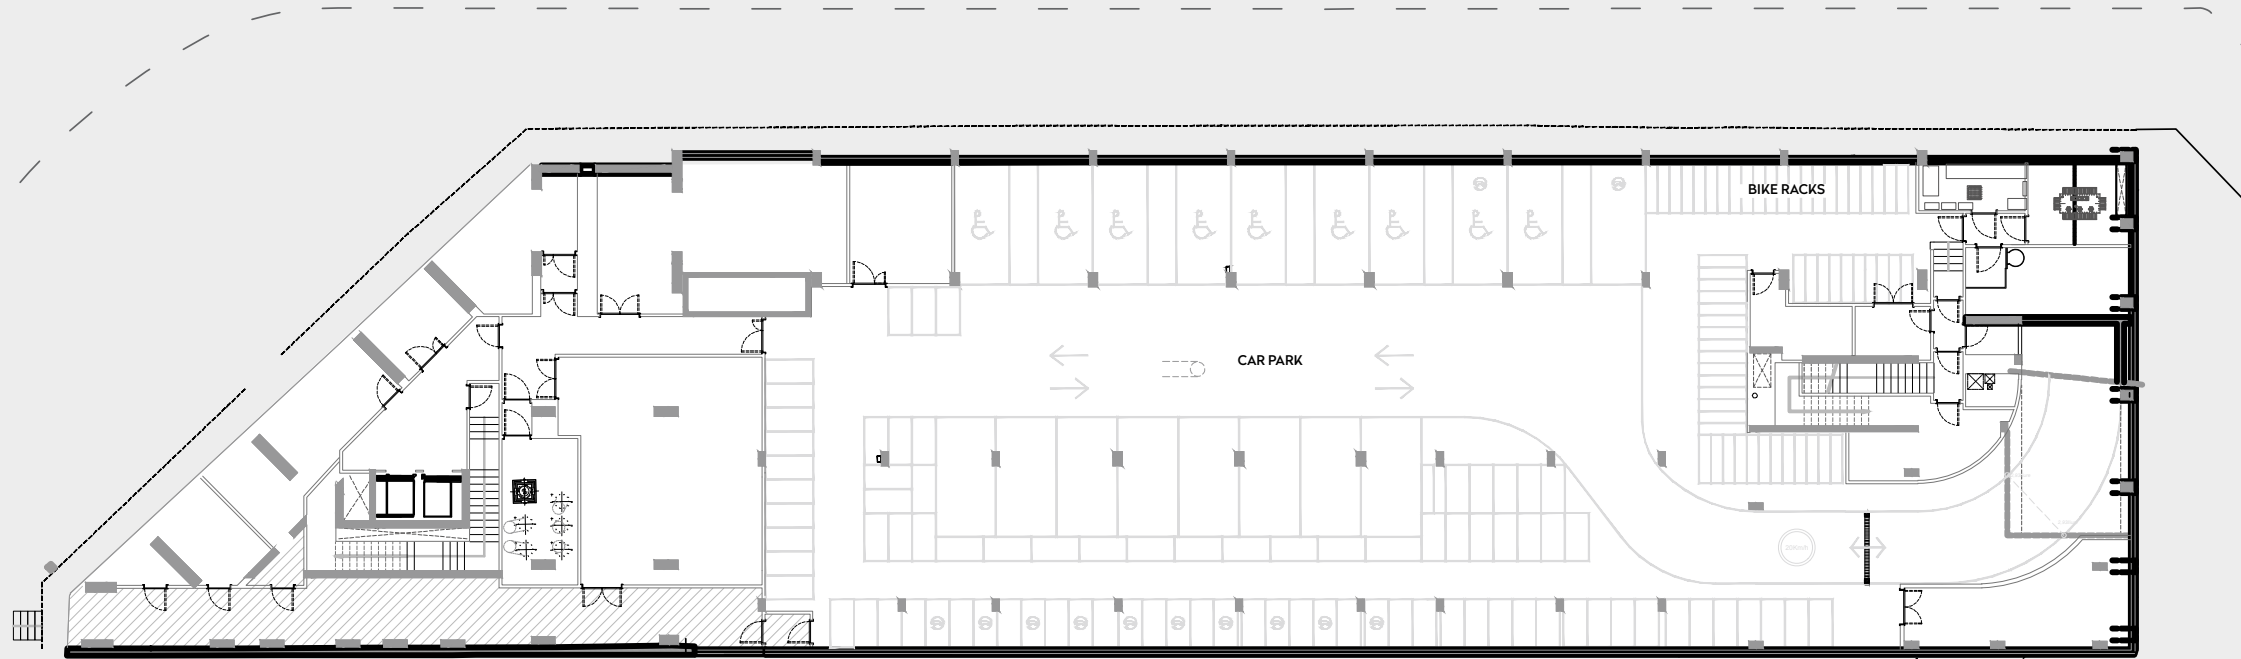

# POBLENOU

-1

Lower Ground Floor

Barcelona  
Poblenou

G

Ground Floor

Barcelona  
Poblenou

1 

First Floor

Barcelona  
Poblenou

- CLASSIC
- CLASSIC PLUS
- PREMIUM
- PREMIUM PLUS
- DELUXE
- ULTIMATE VITA
- ACCESSIBLE ROOM

Room	Size (sqm)	Room	Size (sqm)	Room	Size (sqm)	Room	Size (sqm)
101	24	116	18	131	19	146	18
102	23	117	18	132	21	147	20
103	19	118	18	133	21	148	20
104	19	119	18	134	18	149	22
105	19	120	18	135	18		
106	19	121	18	136	19		
107	23	122	18	137	18		
108	24	123	18	138	19		
109	17	124	18	139	22		
110	17	125	18	140	21		
111	17	126	18	141	21		
112	17	127	18	142	21		
113	18	128	18	143	21		
114	18	129	18	144	21		
115	18	130	18	145	22		

2

Second Floor

Barcelona  
Poblenou

- CLASSIC
- CLASSIC PLUS
- PREMIUM
- PREMIUM PLUS
- DELUXE
- ULTIMATE VITA
- ACCESSIBLE ROOM

Room	Size (sqm)	Room	Size (sqm)	Room	Size (sqm)	Room	Size (sqm)
201	25	216	18	231	19	246	18
202	23	217	18	232	21	247	20
203	19	218	18	233	21	248	20
204	19	219	18	234	18	249	22
205	19	220	18	235	18		
206	19	221	18	236	19		
207	24	222	18	237	18		
208	25	223	18	238	19		
209	17	224	18	239	22		
210	17	225	18	240	21		
211	17	226	18	241	21		
212	17	227	18	242	21		
213	18	228	18	243	21		
214	18	229	18	244	21		
215	18	230	18	245	22		