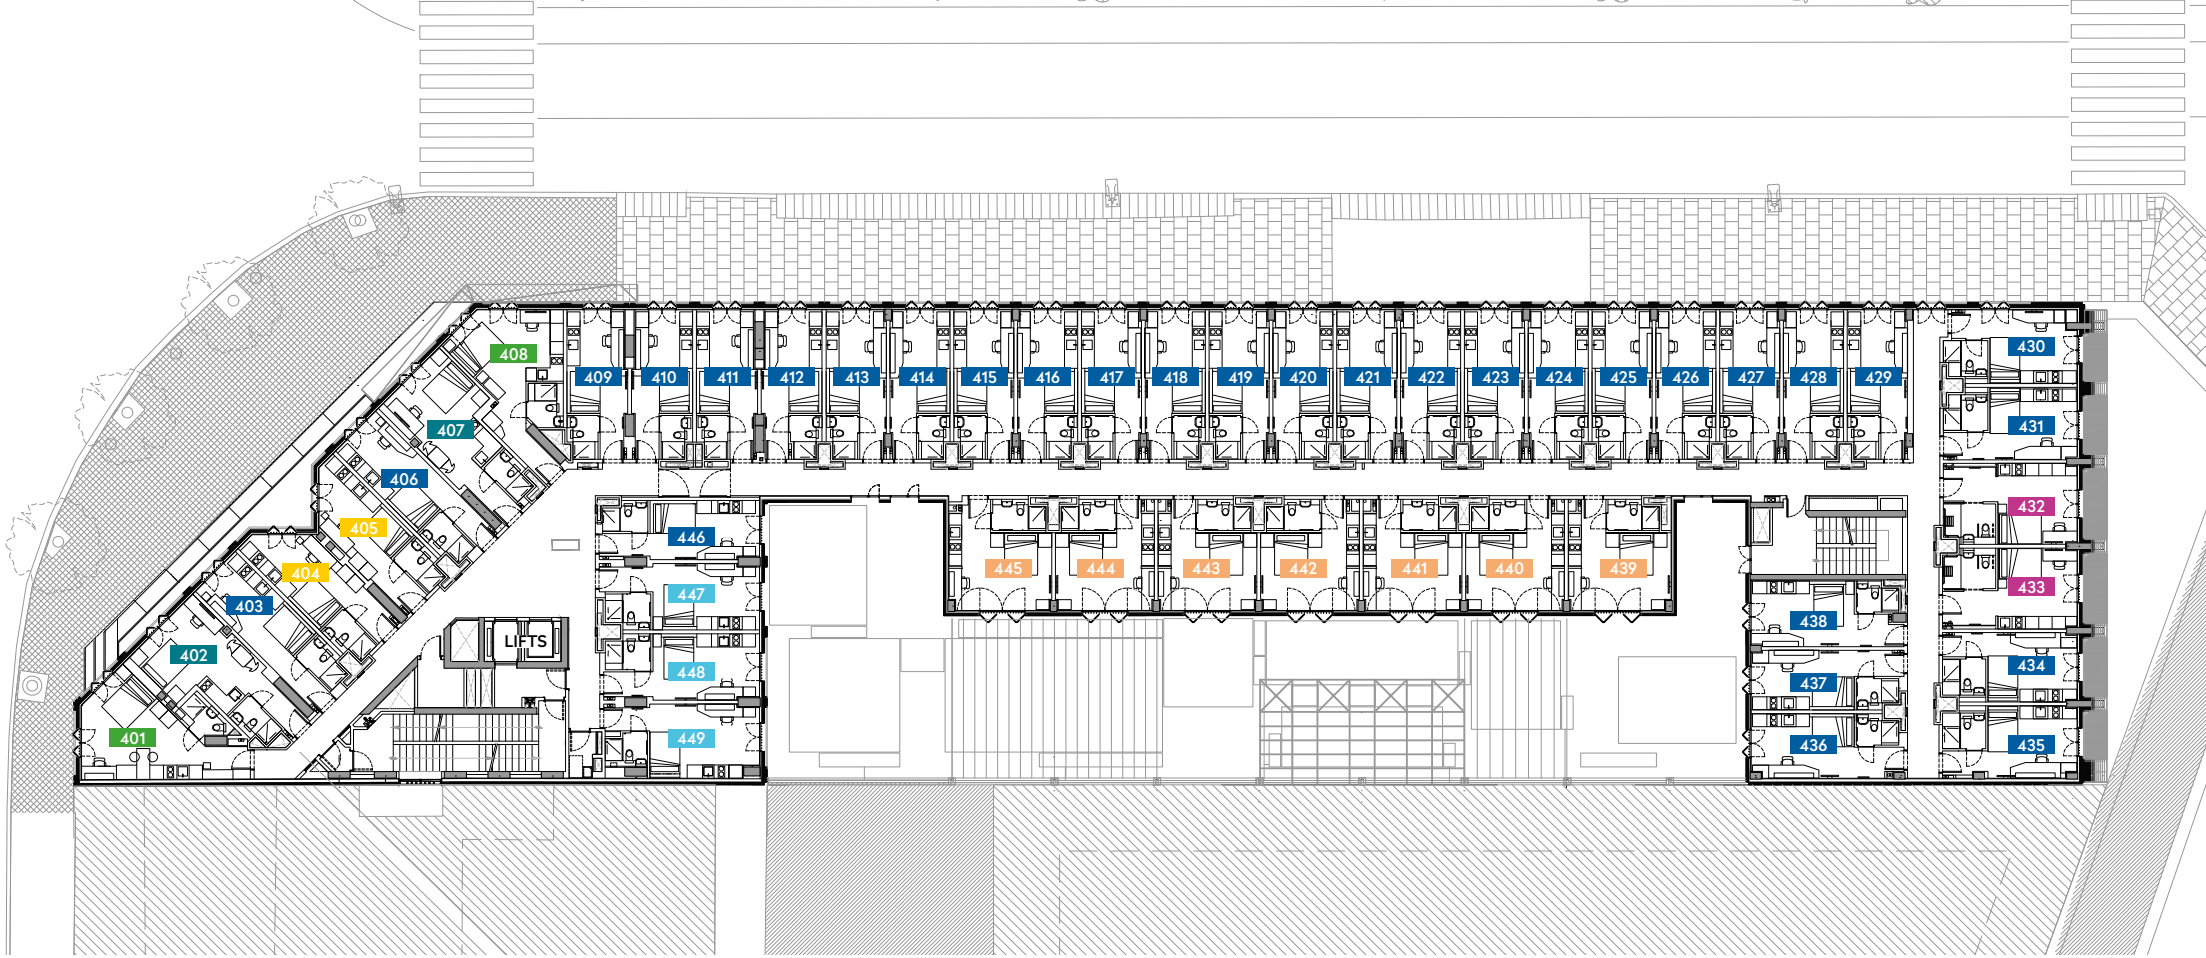

2

Second Floor

Barcelona  
Poblenou

- CLASSIC
- CLASSIC PLUS
- PREMIUM
- PREMIUM PLUS
- DELUXE
- ULTIMATE VITA
- ACCESSIBLE ROOM

Room	Size (sqm)	Room	Size (sqm)	Room	Size (sqm)	Room	Size (sqm)
201	25	216	18	231	19	246	18
202	23	217	18	232	21	247	20
203	19	218	18	233	21	248	20
204	19	219	18	234	18	249	22
205	19	220	18	235	18		
206	19	221	18	236	19		
207	24	222	18	237	18		
208	25	223	18	238	19		
209	17	224	18	239	22		
210	17	225	18	240	21		
211	17	226	18	241	21		
212	17	227	18	242	21		
213	18	228	18	243	21		
214	18	229	18	244	21		
215	18	230	18	245	22		

3

Third Floor

Barcelona  
Poblenou

- CLASSIC
- CLASSIC PLUS
- PREMIUM
- PREMIUM PLUS
- DELUXE
- ULTIMATE VITA
- ACCESSIBLE ROOM

Room	Size (sqm)	Room	Size (sqm)	Room	Size (sqm)	Room	Size (sqm)
301	25	316	18	331	19	346	18
302	23	317	18	332	21	347	20
303	19	318	18	333	21	348	20
304	19	319	18	334	18	349	22
305	19	320	18	335	18		
306	19	321	18	336	19		
307	24	322	18	337	18		
308	25	323	18	338	19		
309	17	324	18	339	22		
310	17	325	18	340	21		
311	17	326	18	341	21		
312	17	327	18	342	21		
313	18	328	18	343	21		
314	18	329	18	344	21		
315	18	330	18	345	22		

5

Fifth Floor

Barcelona  
Poblenou

- CLASSIC
- CLASSIC PLUS
- PREMIUM
- PREMIUM PLUS
- DELUXE
- ULTIMATE VITA
- ACCESSIBLE ROOM

Room	Size (sqm)	Room	Size (sqm)	Room	Size (sqm)	Room	Size (sqm)
501	26	516	18	531	19	546	18
502	23	517	18	532	21	547	20
503	19	518	18	533	21	548	20
504	19	519	18	534	18	549	22
505	19	520	18	535	18		
506	19	521	18	536	19		
507	24	522	18	537	18		
508	25	523	18	538	19		
509	17	524	18	539	22		
510	17	525	18	540	21		
511	17	526	18	541	21		
512	17	527	18	542	21		
513	18	528	18	543	21		
514	18	529	18	544	21		
515	18	530	18	545	22		