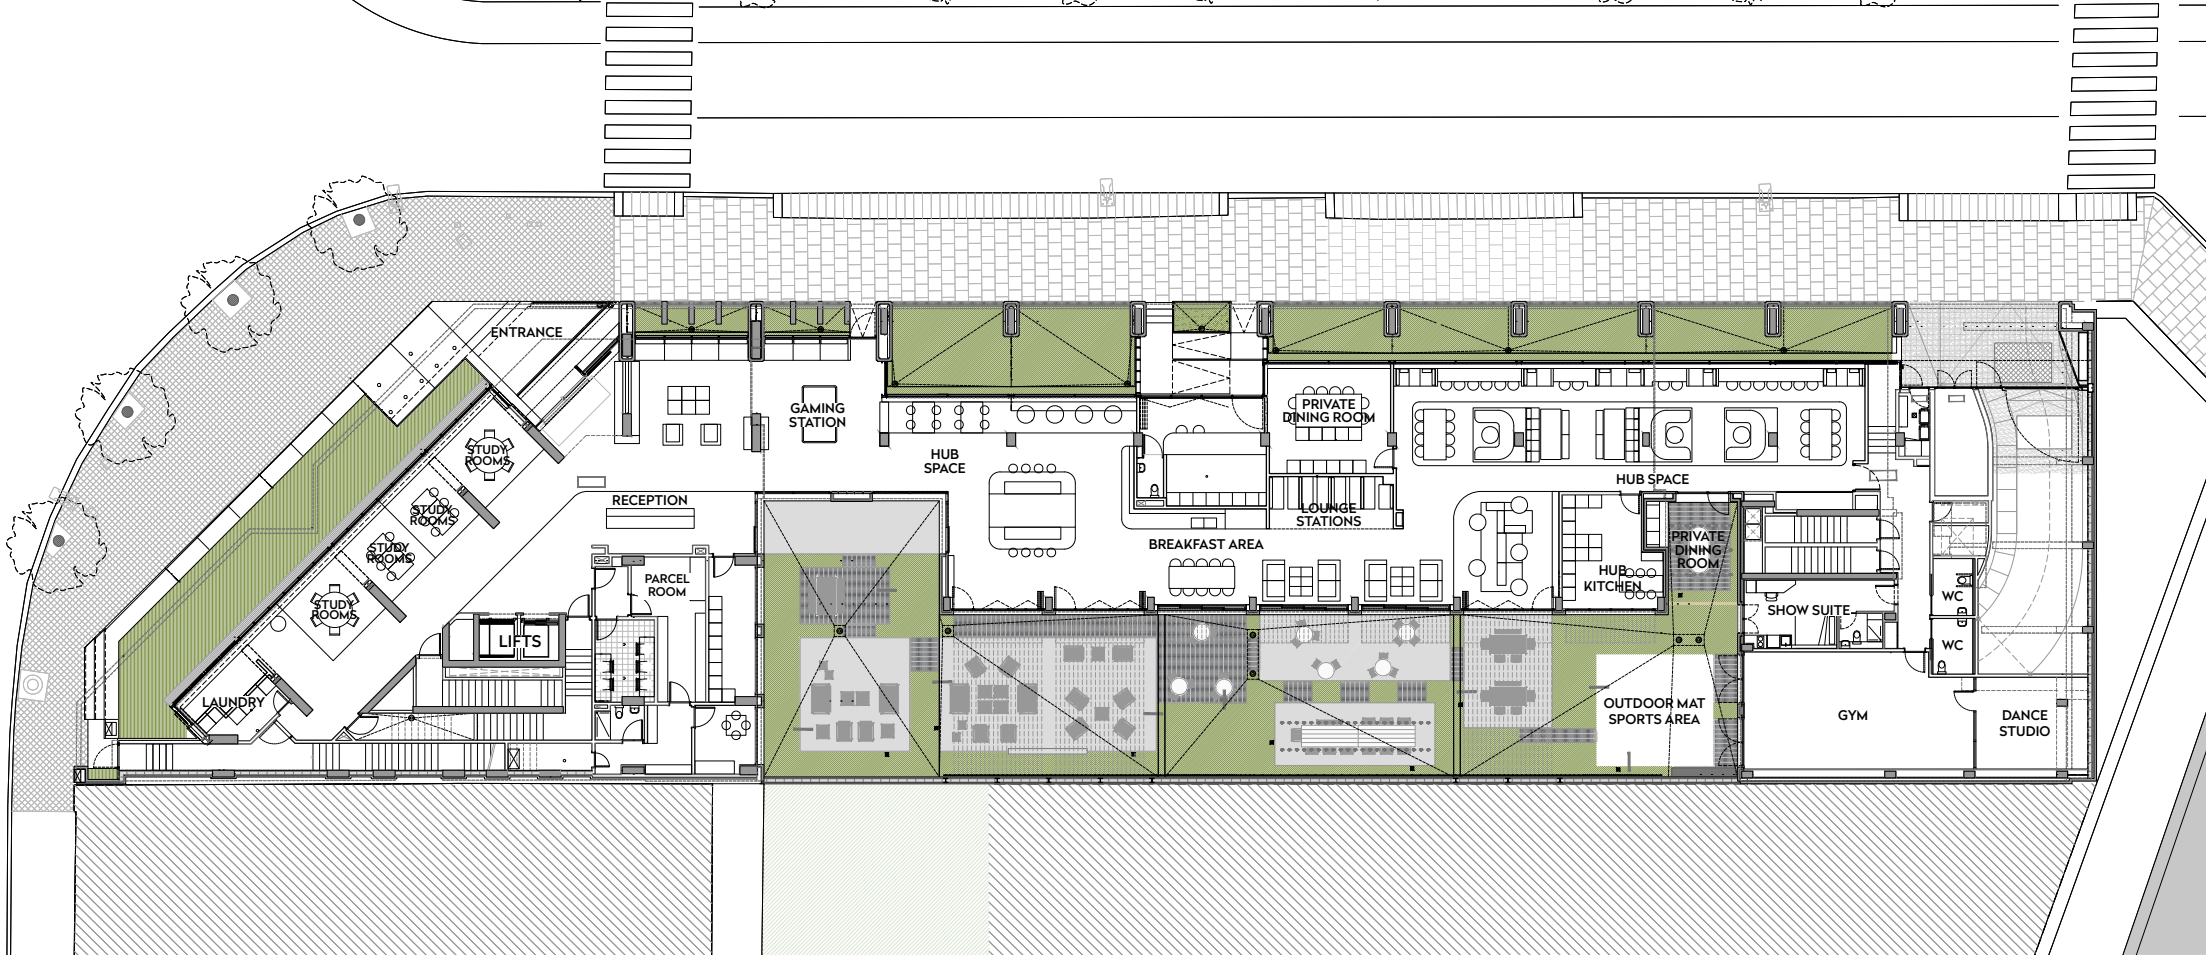

# POBLENOU

-1

Lower Ground Floor

Barcelona  
Poblenou

G

Ground Floor

Barcelona  
Poblenou

1 

First Floor

Barcelona  
Poblenou

- CLASSIC
- CLASSIC PLUS
- PREMIUM
- PREMIUM PLUS
- DELUXE
- ULTIMATE VITA
- ACCESSIBLE ROOM

Room	Size (sqm)	Room	Size (sqm)	Room	Size (sqm)	Room	Size (sqm)
101	24	116	18	131	19	146	18
102	23	117	18	132	21	147	20
103	19	118	18	133	21	148	20
104	19	119	18	134	18	149	22
105	19	120	18	135	18		
106	19	121	18	136	19		
107	23	122	18	137	18		
108	24	123	18	138	19		
109	17	124	18	139	22		
110	17	125	18	140	21		
111	17	126	18	141	21		
112	17	127	18	142	21		
113	18	128	18	143	21		
114	18	129	18	144	21		
115	18	130	18	145	22		

2

Second Floor

Barcelona  
Poblenou

- CLASSIC
- CLASSIC PLUS
- PREMIUM
- PREMIUM PLUS
- DELUXE
- ULTIMATE VITA
- ACCESSIBLE ROOM

Room	Size (sqm)	Room	Size (sqm)	Room	Size (sqm)	Room	Size (sqm)
201	25	216	18	231	19	246	18
202	23	217	18	232	21	247	20
203	19	218	18	233	21	248	20
204	19	219	18	234	18	249	22
205	19	220	18	235	18		
206	19	221	18	236	19		
207	24	222	18	237	18		
208	25	223	18	238	19		
209	17	224	18	239	22		
210	17	225	18	240	21		
211	17	226	18	241	21		
212	17	227	18	242	21		
213	18	228	18	243	21		
214	18	229	18	244	21		
215	18	230	18	245	22		