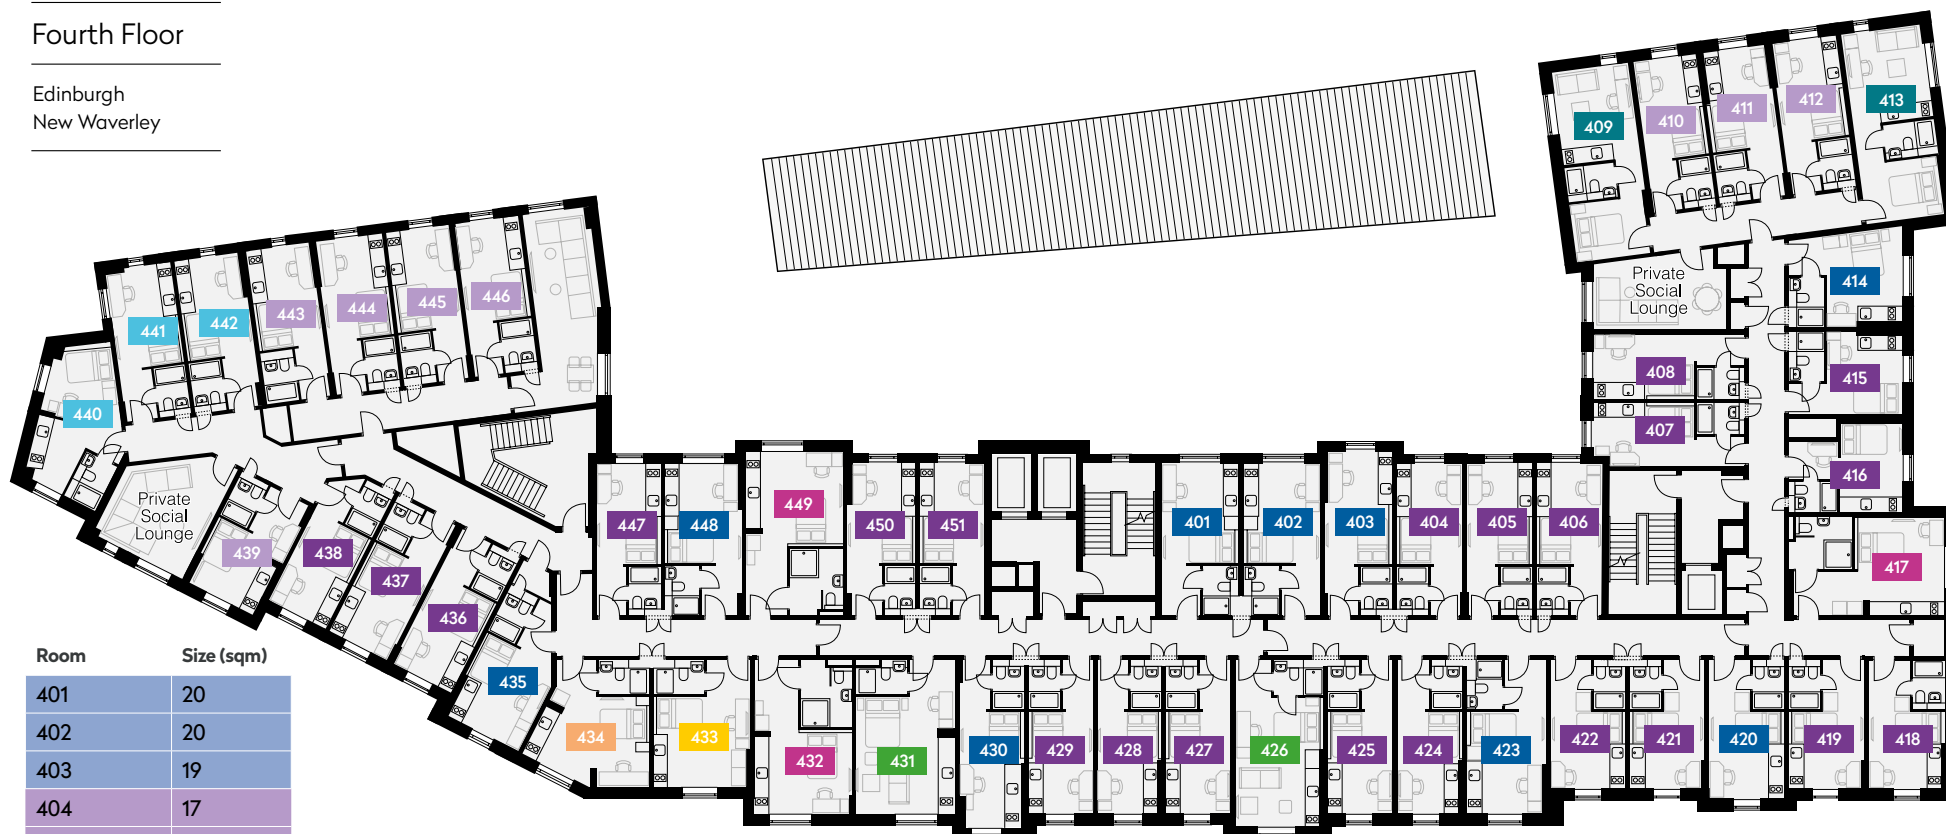

- CLASSIC
- CLASSIC PLUS
- PREMIUM
- PREMIUM PLUS
- LITE
- LITE PLUS
- DELUXE
- ULTIMATE VITA
- ACCESSIBLE

Third Floor

Edinburgh  
New Waverley

Room	Size (sqm)
301	20
302	20
303	19
304	17
305	17
306	17
307	17
308	17
309	26
310	17
311	17
312	17
313	26
314	18
315	16
316	16
317	26
318	17

Room	Size (sqm)
319	17
320	18
321	17
322	16
323	20
324	17
325	17
326	25
327	17
328	17
329	17

Room	Size (sqm)
330	18
331	26
332	25
333	21
334	22
335	18
336	17
337	17
338	16
339	16
340	19

Room	Size (sqm)
341	18
342	18
343	17
344	17
345	17
346	17
347	17
348	20
349	27
350	17
351	17

- CLASSIC
- CLASSIC PLUS
- PREMIUM
- PREMIUM PLUS
- LITE
- LITE PLUS
- DELUXE
- ULTIMATE VITA
- ACCESSIBLE

Fourth Floor

Edinburgh  
New Waverley

Room	Size (sqm)
401	20
402	20
403	19
404	17
405	17
406	17
407	17
408	17
409	26
410	17
411	17
412	17
413	21
414	18
415	16
416	16
417	26
418	17

- CLASSIC
- CLASSIC PLUS
- PREMIUM
- PREMIUM PLUS
- LITE
- LITE PLUS
- DELUXE
- ULTIMATE VITA
- ACCESSIBLE

Fifth Floor

Edinburgh  
New Waverley

Room	Size (sqm)
501	20
502	20
503	19
504	17
505	17
506	17
507	17
508	17
509	26
510	17
511	17
512	17
513	26
514	18
515	16
516	16
517	26
518	17