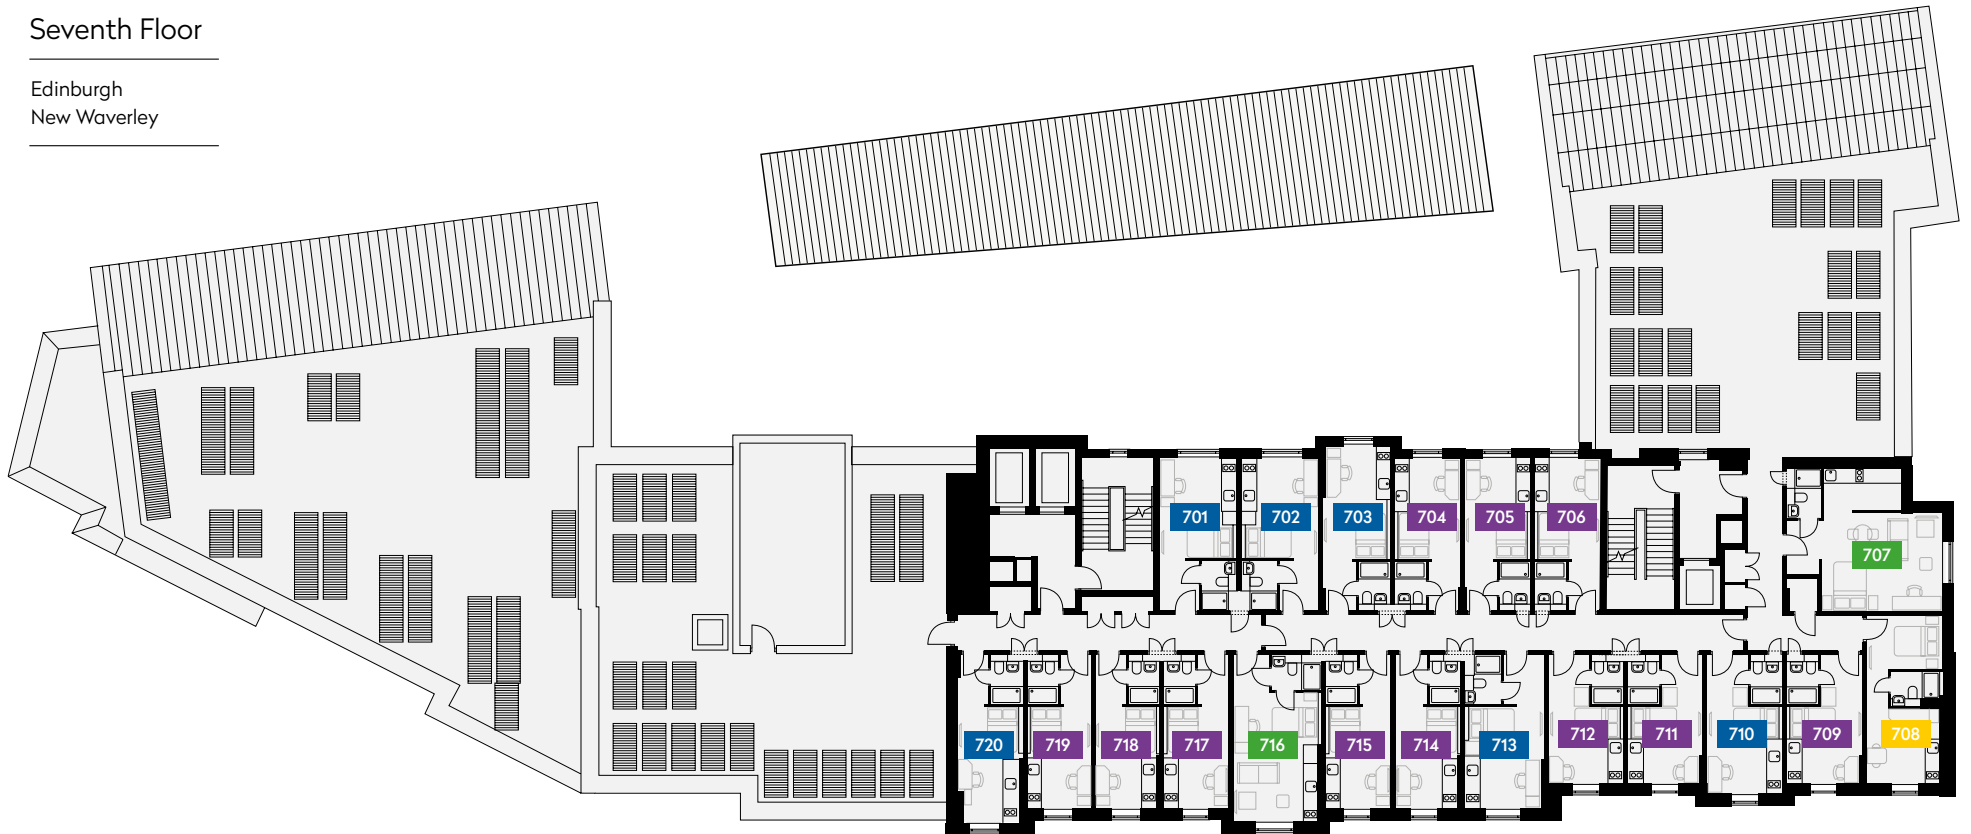

- CLASSIC
- CLASSIC PLUS
- PREMIUM
- PREMIUM PLUS
- LITE
- LITE PLUS
- DELUXE
- ULTIMATE VITA
- ACCESSIBLE

Sixth Floor

Edinburgh  
New Waverley

Room	Size (sqm)
601	20
602	20
603	19
604	17
605	17
606	17
607	33
608	21
609	17
610	18
611	17
612	16
613	20
614	17
615	17
616	25
617	17

Room	Size (sqm)
618	17
619	17
620	18
621	24
622	25
623	33
624	24
625	18
626	27
627	17
628	17

- CLASSIC
- CLASSIC PLUS
- PREMIUM
- LITE
- LITE PLUS
- DELUXE
- ULTIMATE VITA
- ACCESSIBLE

Seventh Floor

Edinburgh  
New Waverley