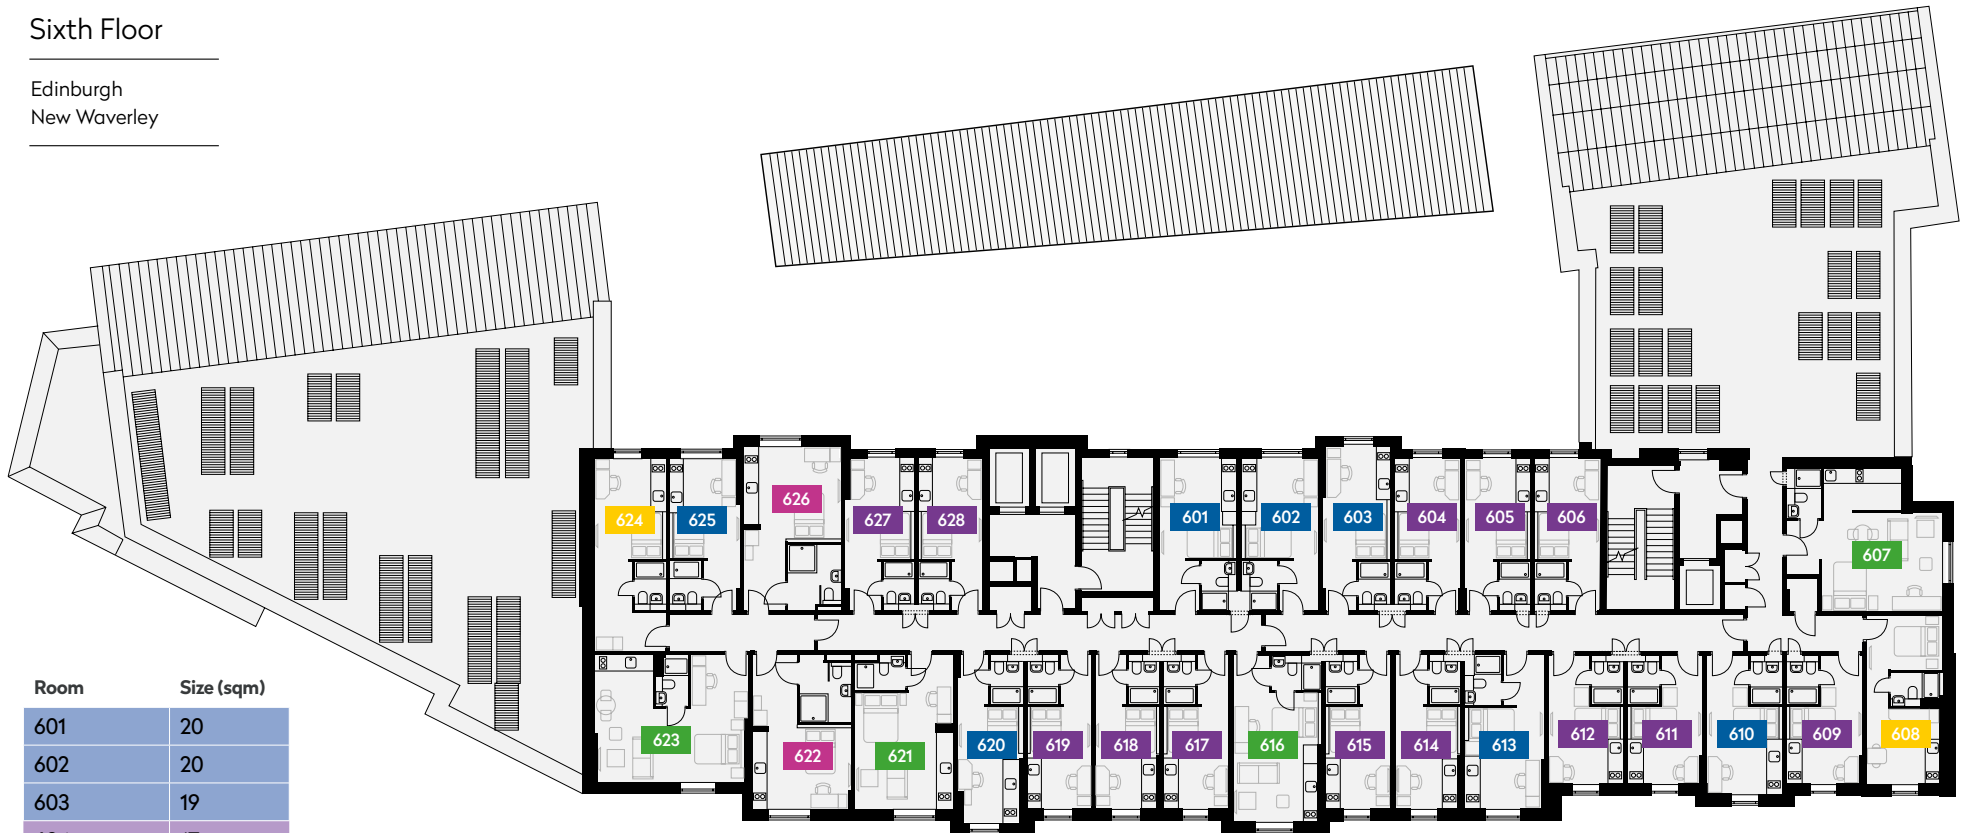

- CLASSIC
- CLASSIC PLUS
- PREMIUM
- PREMIUM PLUS
- LITE
- LITE PLUS
- DELUXE
- ULTIMATE VITA
- ACCESSIBLE

Fifth Floor

Edinburgh  
New Waverley

Room	Size (sqm)
501	20
502	20
503	19
504	17
505	17
506	17
507	17
508	17
509	26
510	17
511	17
512	17
513	26
514	18
515	16
516	16
517	26
518	17

Room	Size (sqm)
519	17
520	18
521	17
522	16
523	20
524	17
525	17
526	25
527	17
528	17
529	17

Room	Size (sqm)
530	18
531	26
532	25
533	21
534	22
535	18
536	17
537	17
538	16
539	26
540	20

Room	Size (sqm)
541	18
542	17
543	17
544	17
545	17
546	17
547	20
548	27
549	17
550	17

- CLASSIC
- CLASSIC PLUS
- PREMIUM
- PREMIUM PLUS
- LITE
- LITE PLUS
- DELUXE
- ULTIMATE VITA
- ACCESSIBLE

Sixth Floor

Edinburgh  
New Waverley

Room	Size (sqm)
601	20
602	20
603	19
604	17
605	17
606	17
607	33
608	21
609	17
610	18
611	17
612	16
613	20
614	17
615	17
616	25
617	17

Room	Size (sqm)
618	17
619	17
620	18
621	24
622	25
623	33
624	24
625	18
626	27
627	17
628	17

- CLASSIC
- CLASSIC PLUS
- PREMIUM
- LITE
- LITE PLUS
- DELUXE
- ULTIMATE VITA
- ACCESSIBLE

Seventh Floor

Edinburgh  
New Waverley